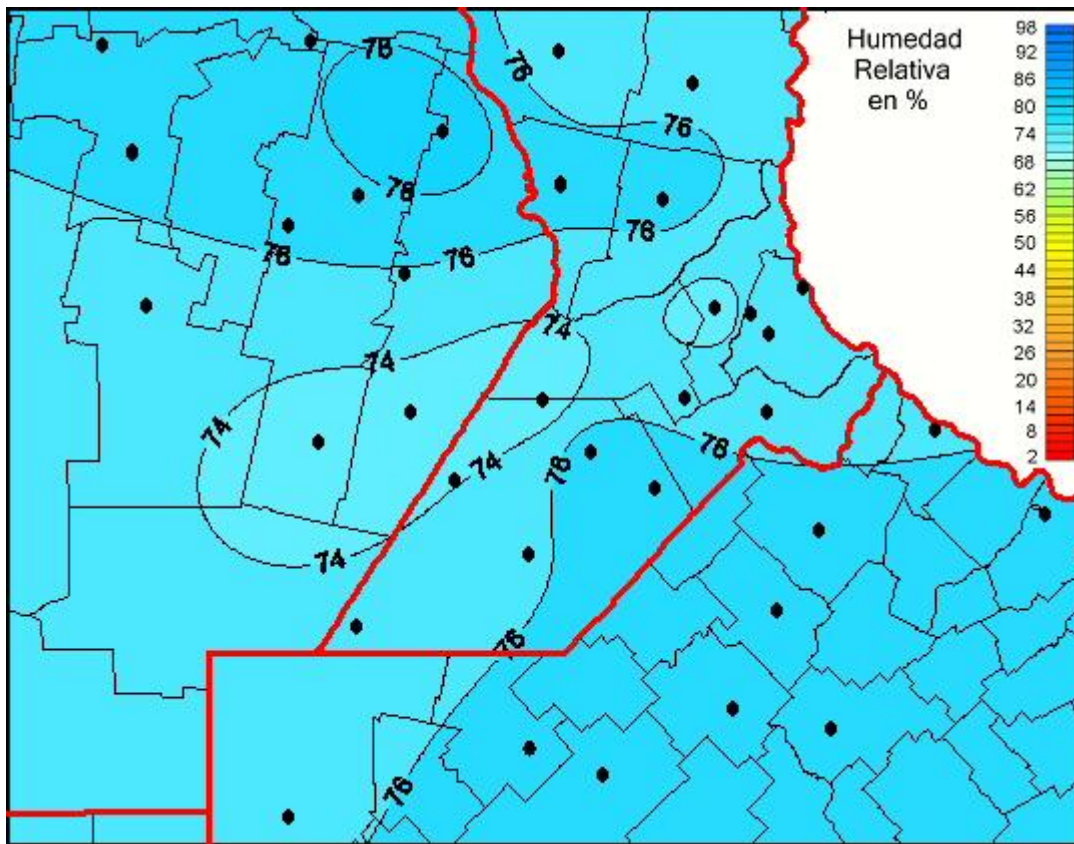

Humedad Relativa

Mapa de humedad relativa de las últimas 72 horas.
(Desde las 8:00AM hasta las 8:00AM). Se actualiza a las 10:00hs.