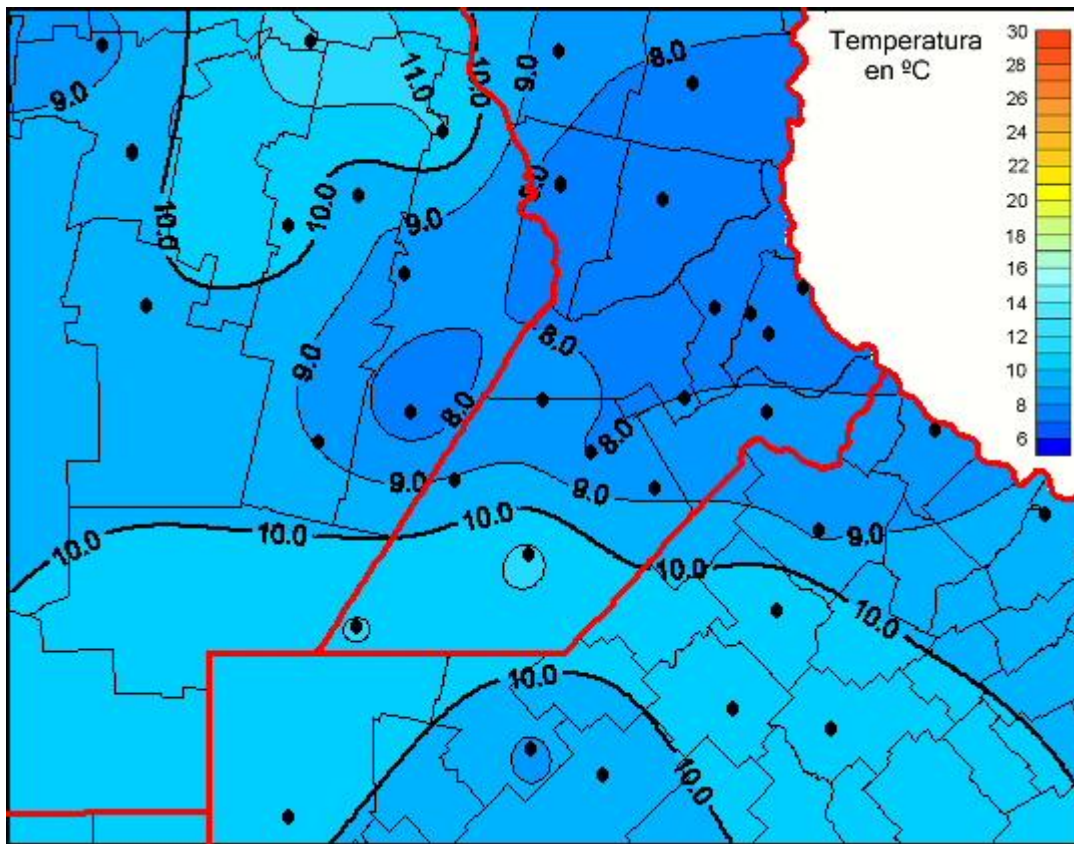

Temperaturas Medias

Mapa de temperaturas medias de las las últimas 24 horas.
(Desde las 8:00AM hasta las 8:00AM). Se actualiza a las 10:00hs.