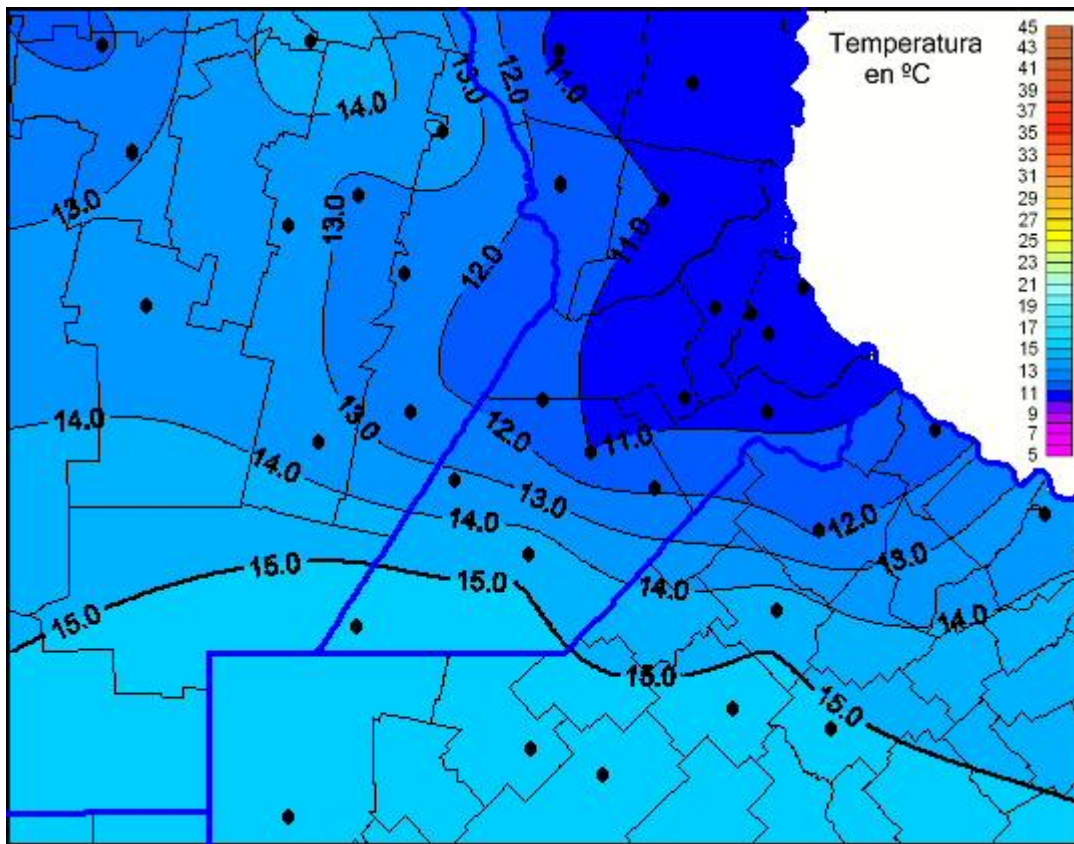

Temperaturas Máximas

Mapa de temperaturas máximas de las últimas 24 horas.
(Desde las 8:00AM hasta las 8:00AM). Se actualiza a las 10:00hs.