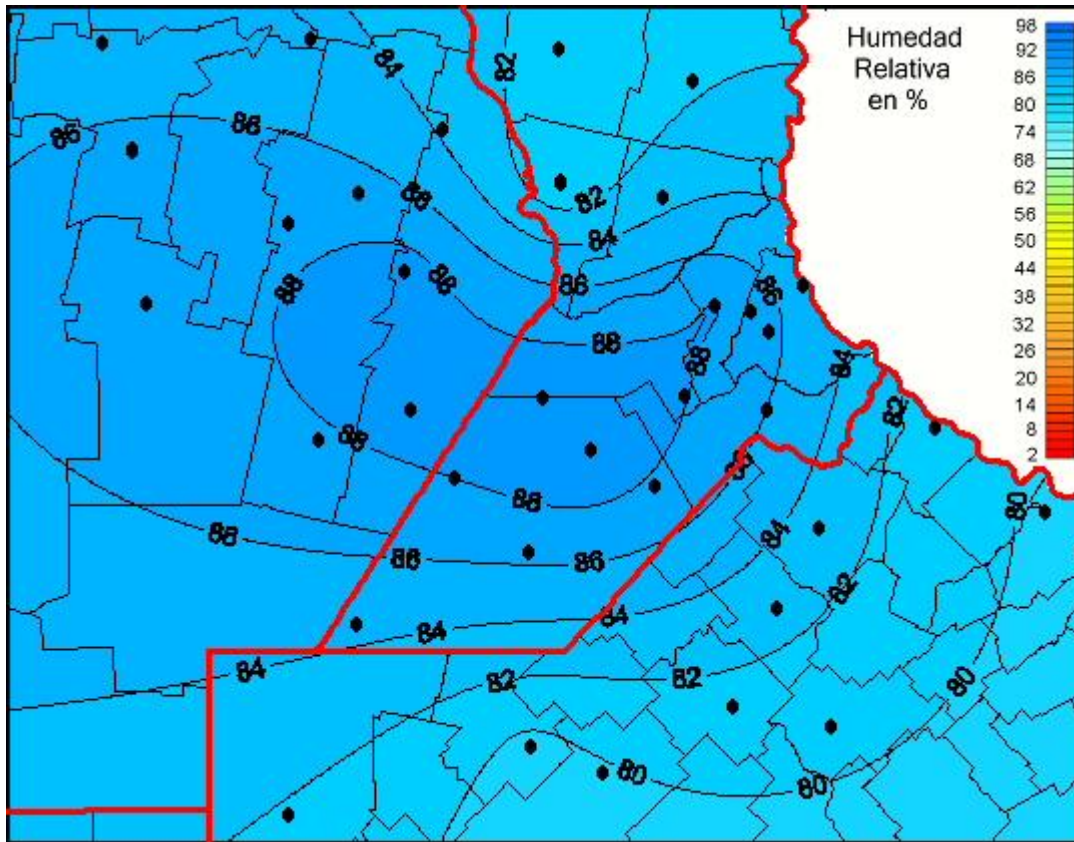

Humedad Relativa

Mapa de humedad relativa de las las últimas 24 horas.
(Desde las 8:00AM hasta las 8:00AM). Se actualiza a las 10:00hs.