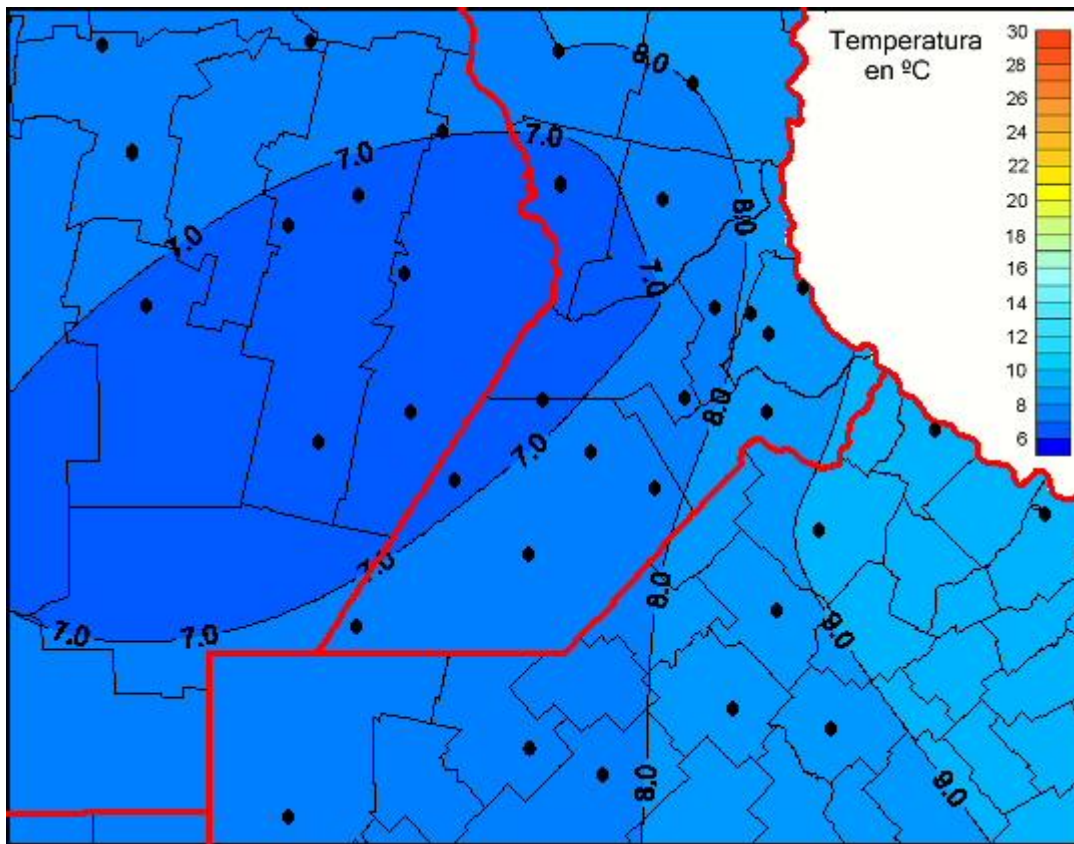

Temperaturas Medias

Mapa de temperaturas medias de las las últimas 24 horas.
(Desde las 8:00AM hasta las 8:00AM). Se actualiza a las 10:00hs.