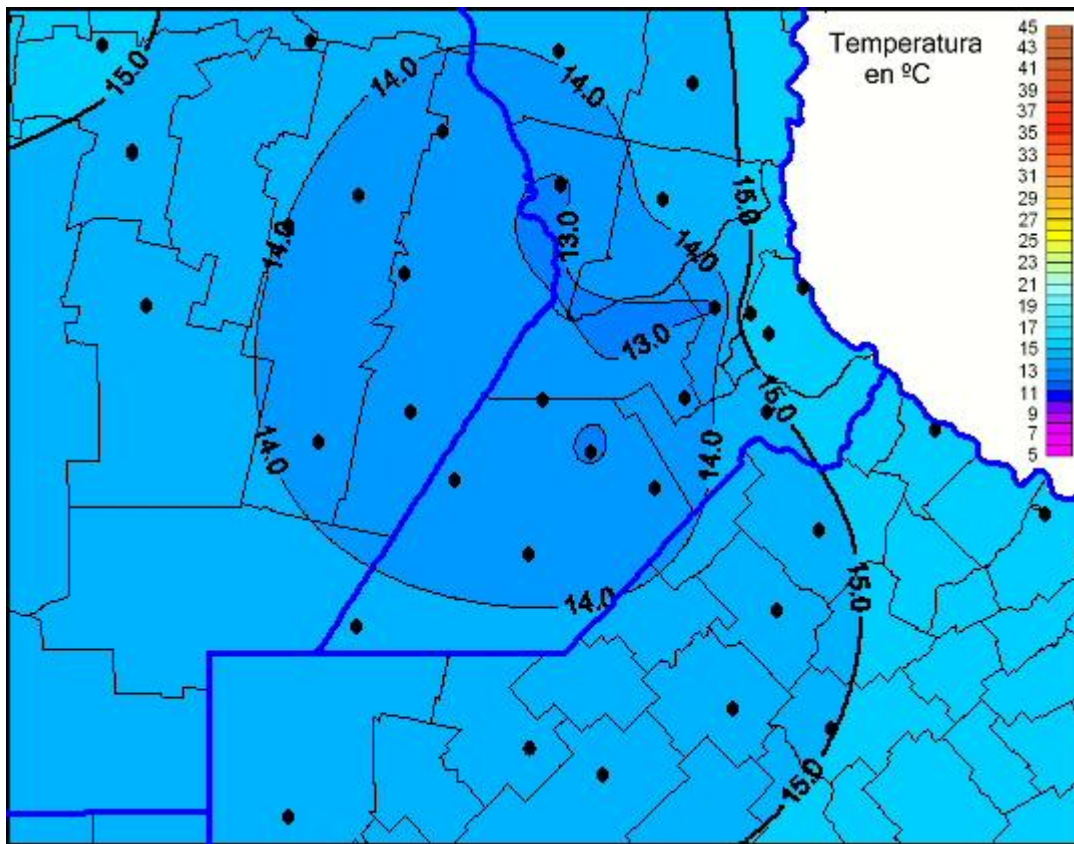

Temperaturas Máximas

Mapa de temperaturas máximas de las últimas 24 horas.
(Desde las 8:00AM hasta las 8:00AM). Se actualiza a las 10:00hs.