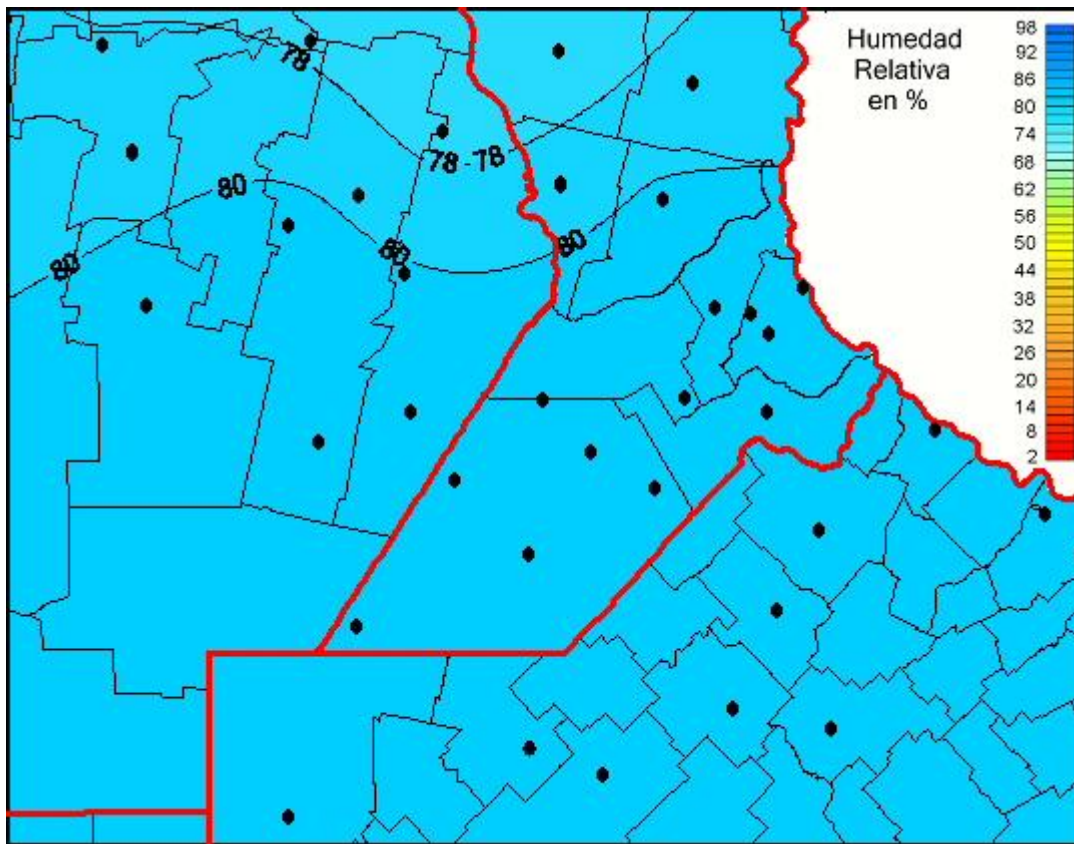

## Humedad Relativa

Mapa de humedad relativa de las las últimas 24 horas.  
(Desde las 8:00AM hasta las 8:00AM). Se actualiza a las 10:00hs.