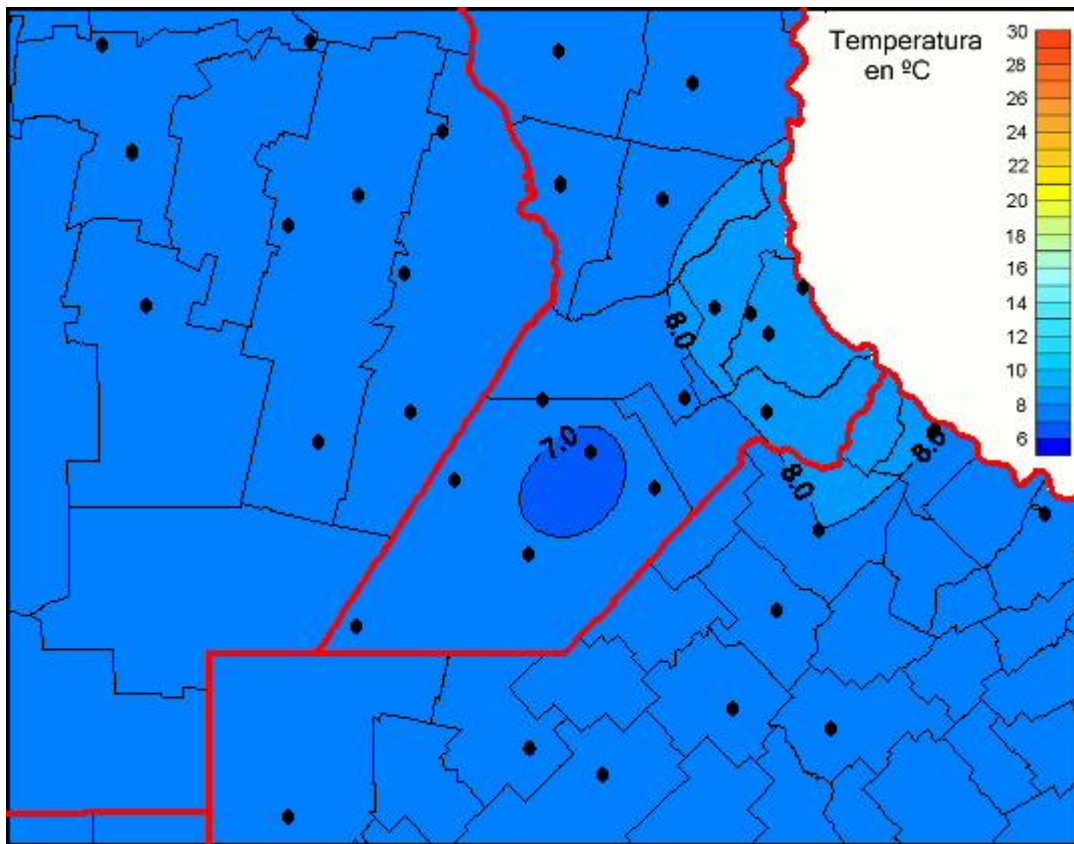

Temperaturas Medias

Mapa de temperaturas medias de las las últimas 24 horas.
(Desde las 8:00AM hasta las 8:00AM). Se actualiza a las 10:00hs.