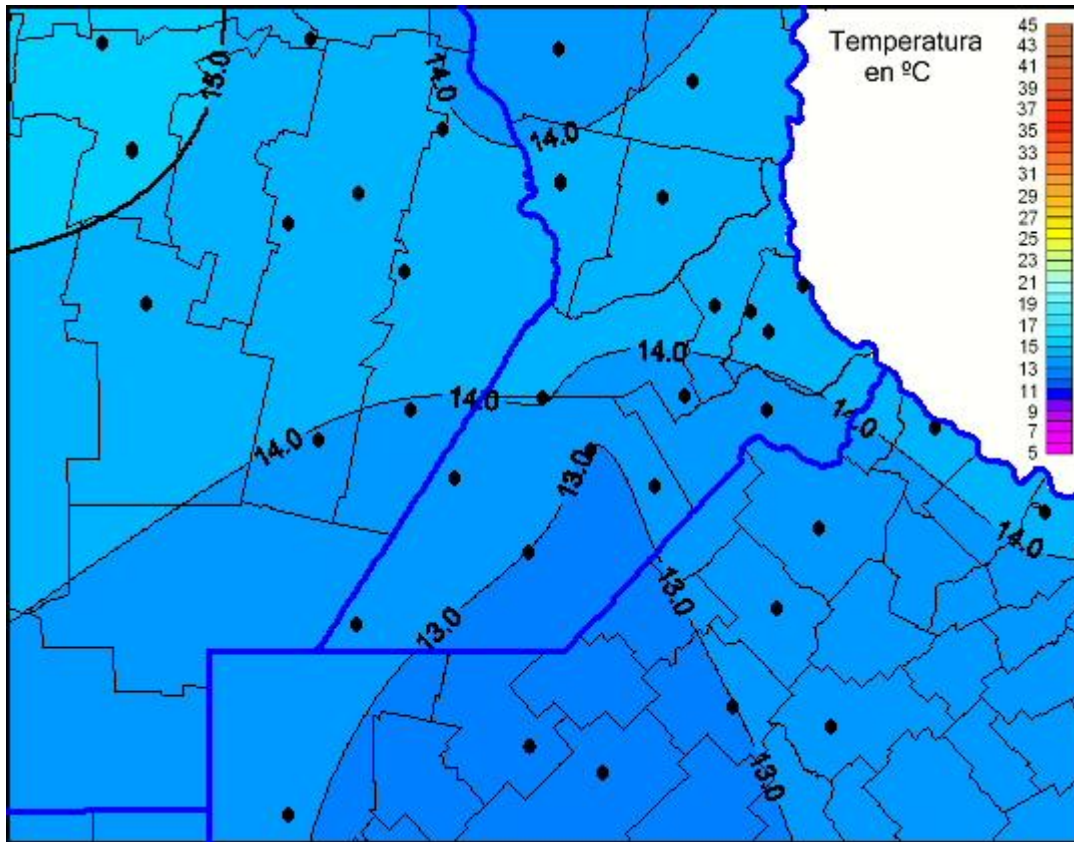

## Temperaturas Máximas

Mapa de temperaturas máximas de las últimas 24 horas.  
(Desde las 8:00AM hasta las 8:00AM). Se actualiza a las 10:00hs.