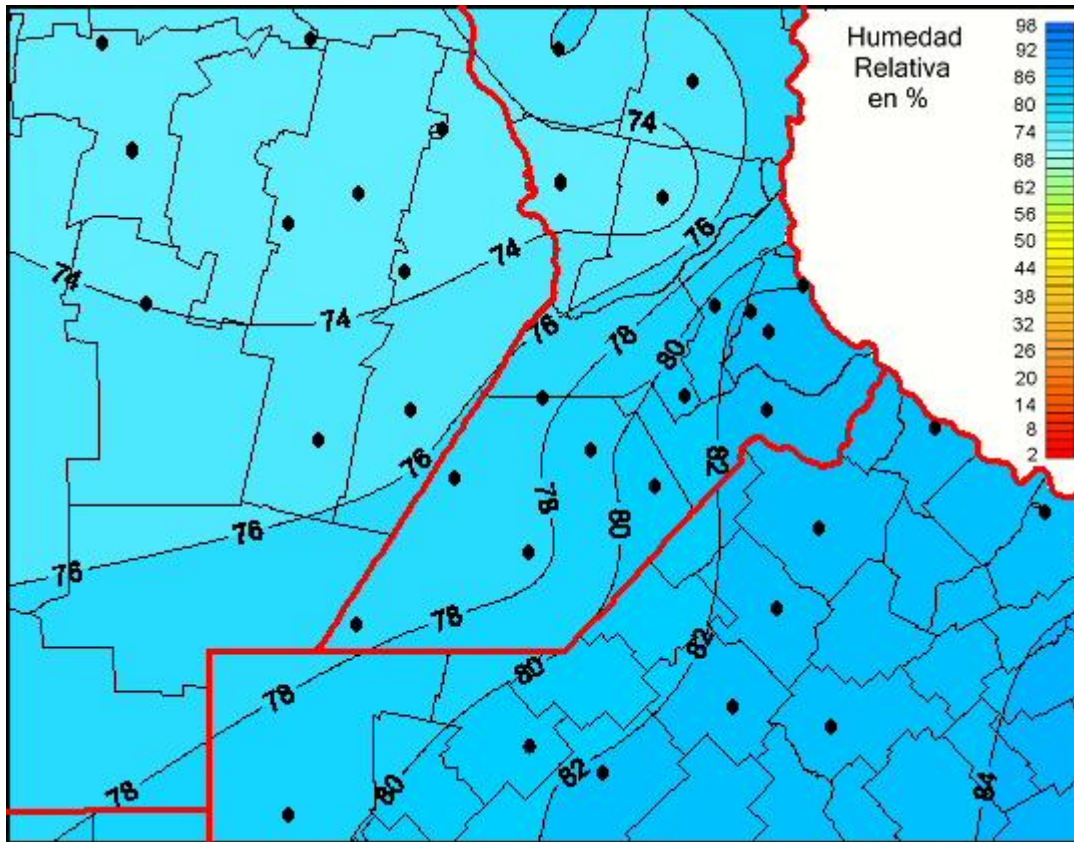

Humedad Relativa

Mapa de humedad relativa de las últimas 24 horas.
(Desde las 8:00AM hasta las 8:00AM). Se actualiza a las 10:00hs.