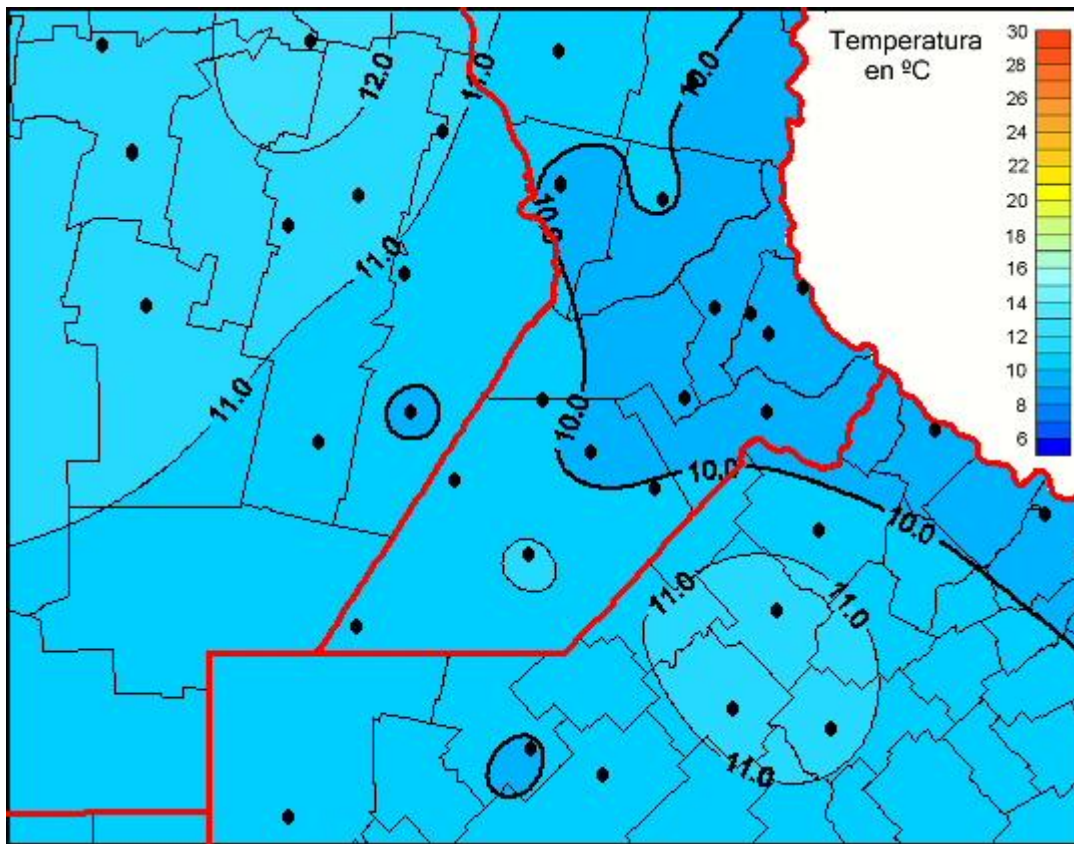

Temperaturas Medias

Mapa de temperaturas medias de las últimas 24 horas.
(Desde las 8:00AM hasta las 8:00AM). Se actualiza a las 10:00hs.