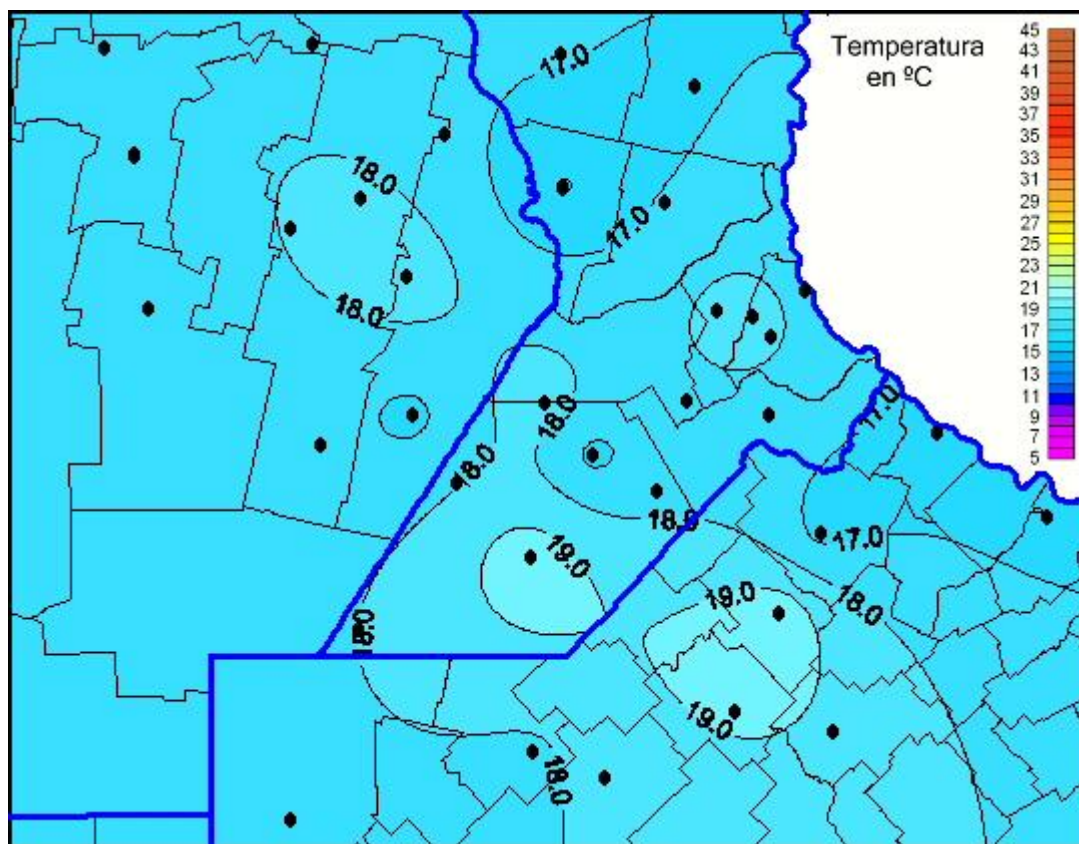

Temperaturas Máximas

Mapa de temperaturas máximas de las últimas 24 horas.
(Desde las 8:00AM hasta las 8:00AM). Se actualiza a las 10:00hs.