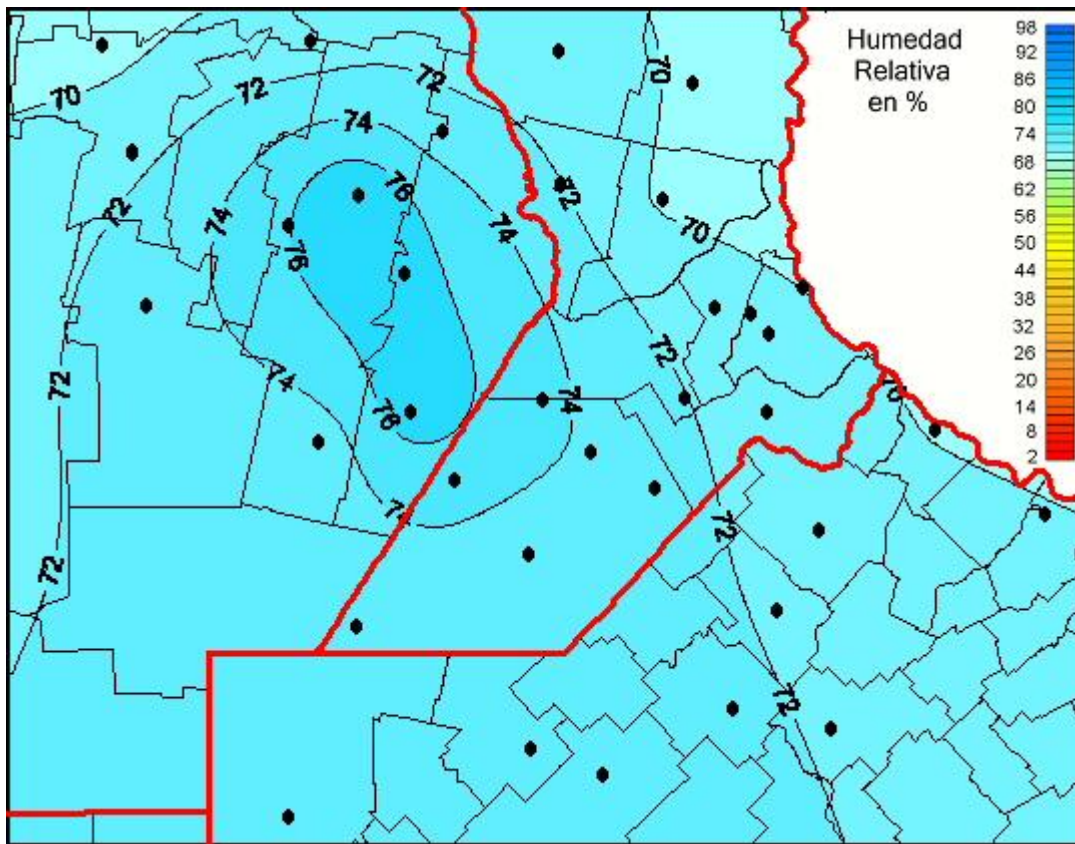

Humedad Relativa

Mapa de humedad relativa de las las últimas 24 horas.
(Desde las 8:00AM hasta las 8:00AM). Se actualiza a las 10:00hs.