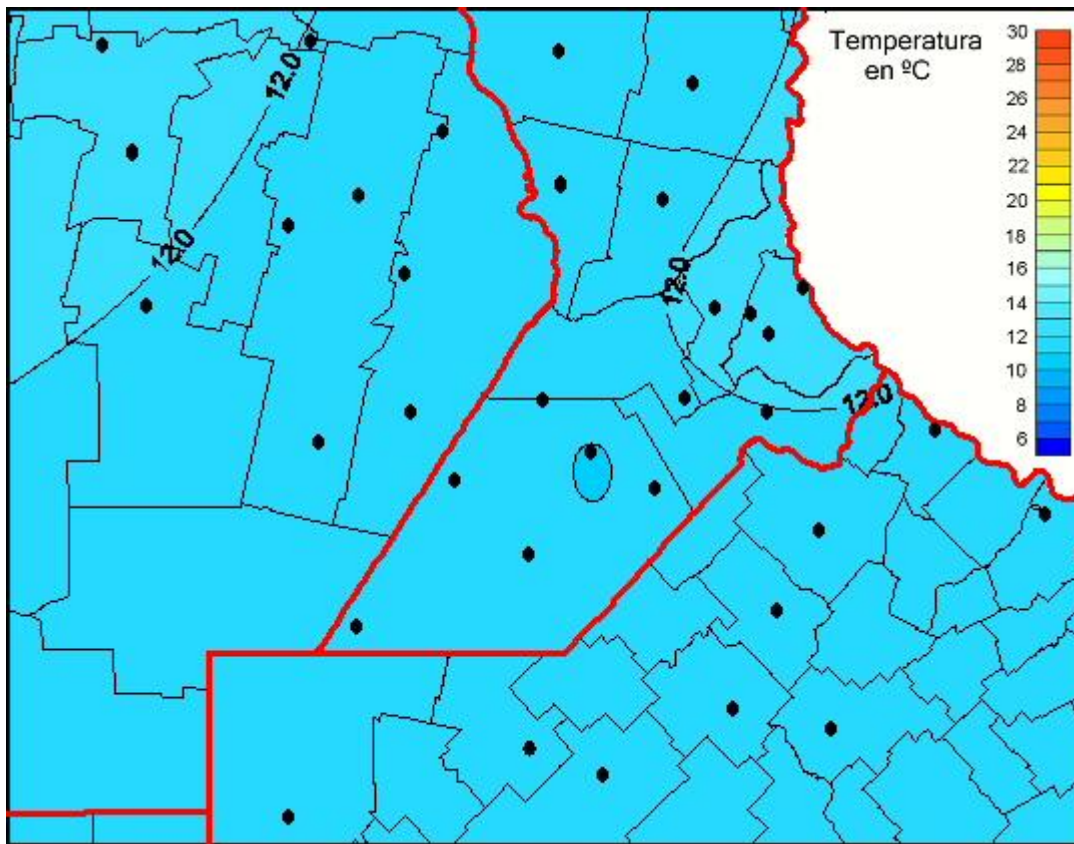

Temperaturas Medias

Mapa de temperaturas medias de las las últimas 72 horas.
(Desde las 8:00AM hasta las 8:00AM). Se actualiza a las 10:00hs.