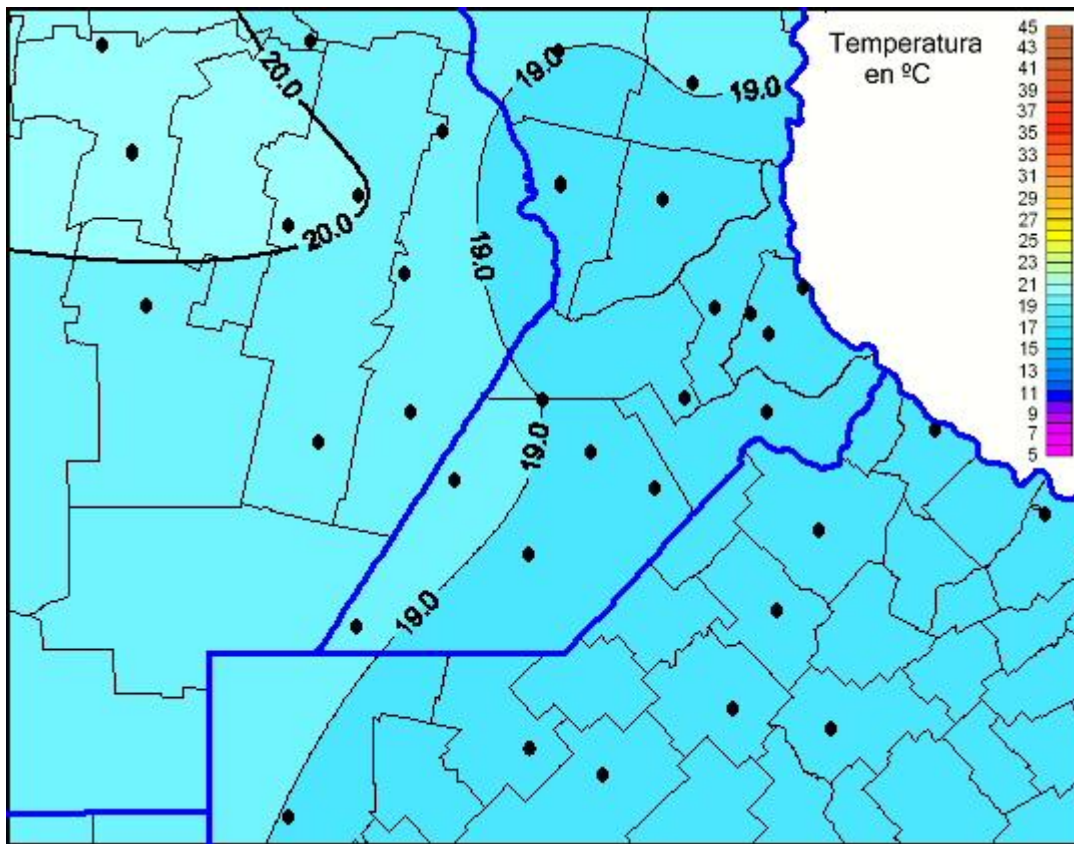

Temperaturas Máximas

Mapa de temperaturas máximas de las las últimas 72 horas.
(Desde las 8:00AM hasta las 8:00AM). Se actualiza a las 10:00hs.