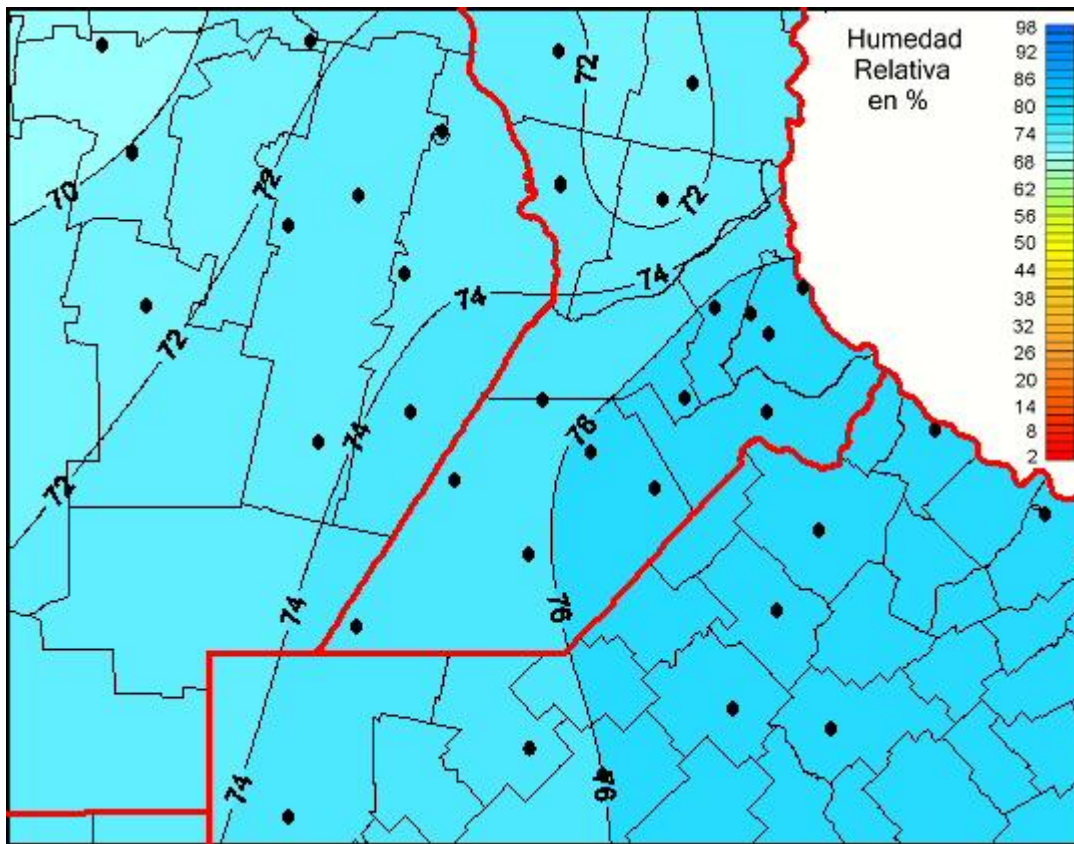

Humedad Relativa

Mapa de humedad relativa de las las últimas 72 horas.
(Desde las 8:00AM hasta las 8:00AM). Se actualiza a las 10:00hs.