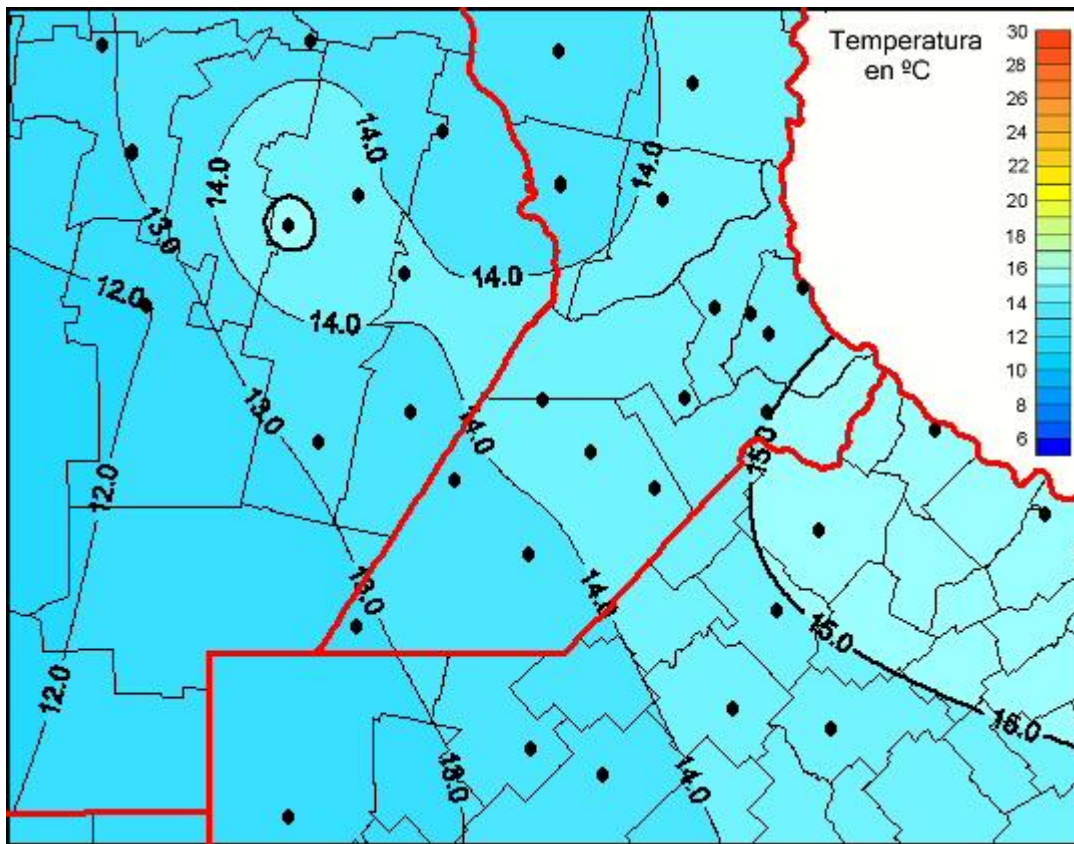

# Temperaturas Medias

Mapa de temperaturas medias de las las últimas 24 horas.  
(Desde las 8:00AM hasta las 8:00AM). Se actualiza a las 10:00hs.