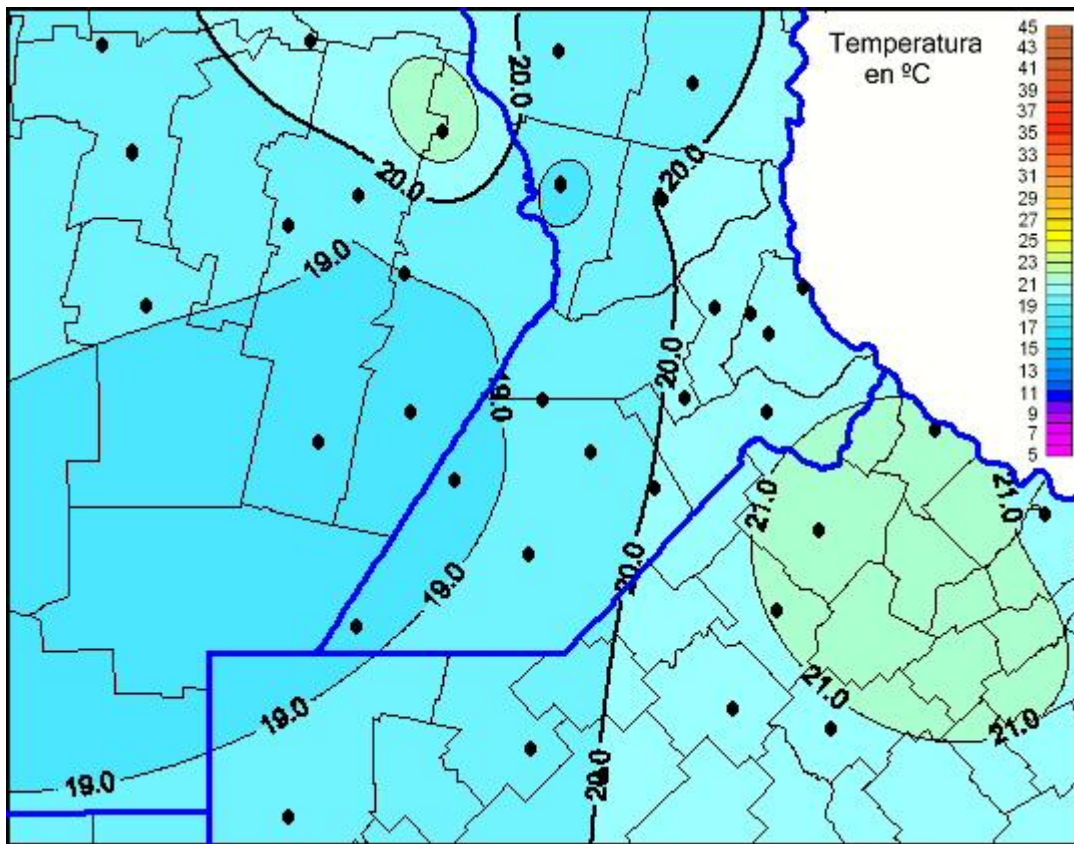

Temperaturas Máximas

Mapa de temperaturas máximas de las últimas 24 horas.
(Desde las 8:00AM hasta las 8:00AM). Se actualiza a las 10:00hs.