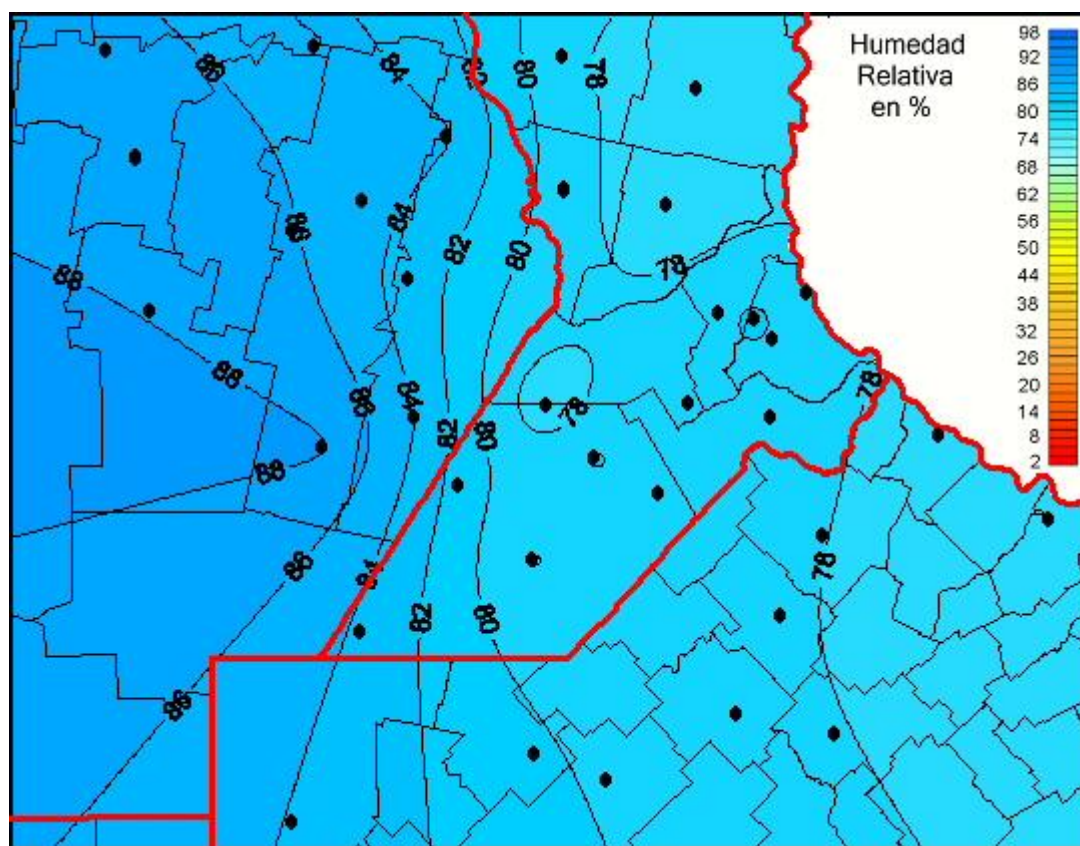

Humedad Relativa

Mapa de humedad relativa de las últimas 24 horas.
(Desde las 8:00AM hasta las 8:00AM). Se actualiza a las 10:00hs.