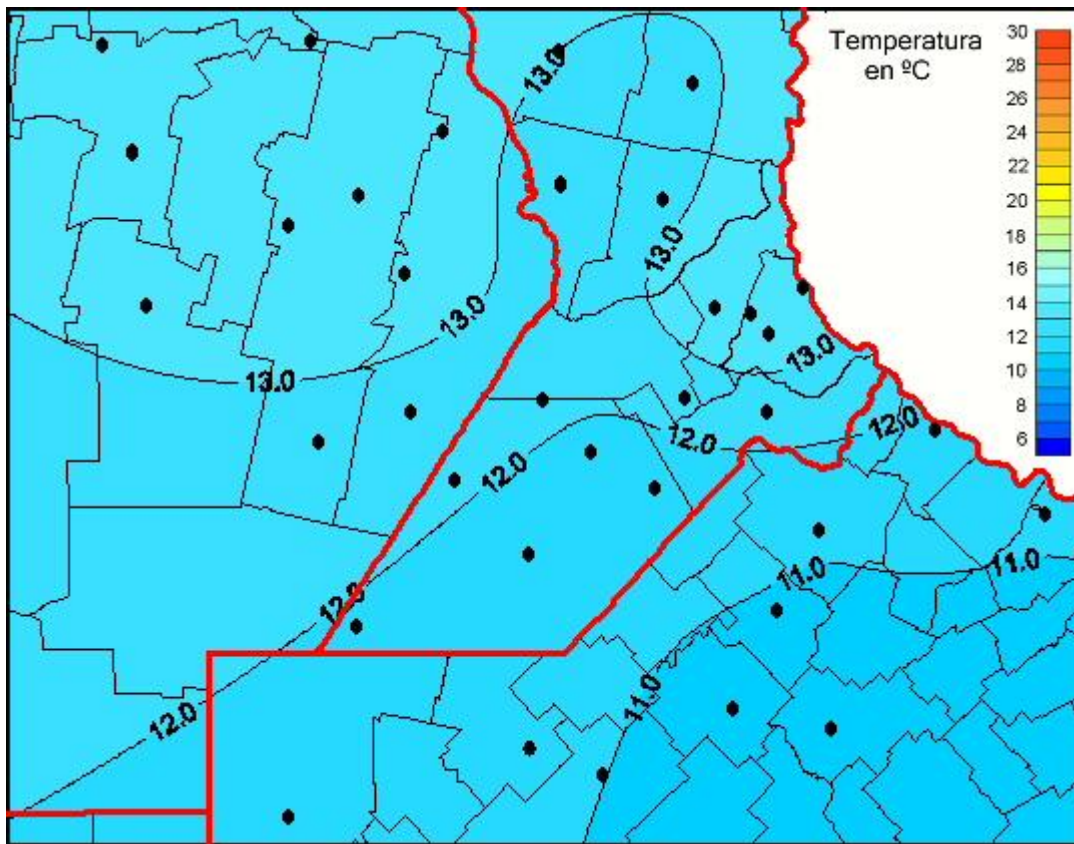

## Temperaturas Medias

Mapa de temperaturas medias de las las últimas 24 horas.  
(Desde las 8:00AM hasta las 8:00AM). Se actualiza a las 10:00hs.