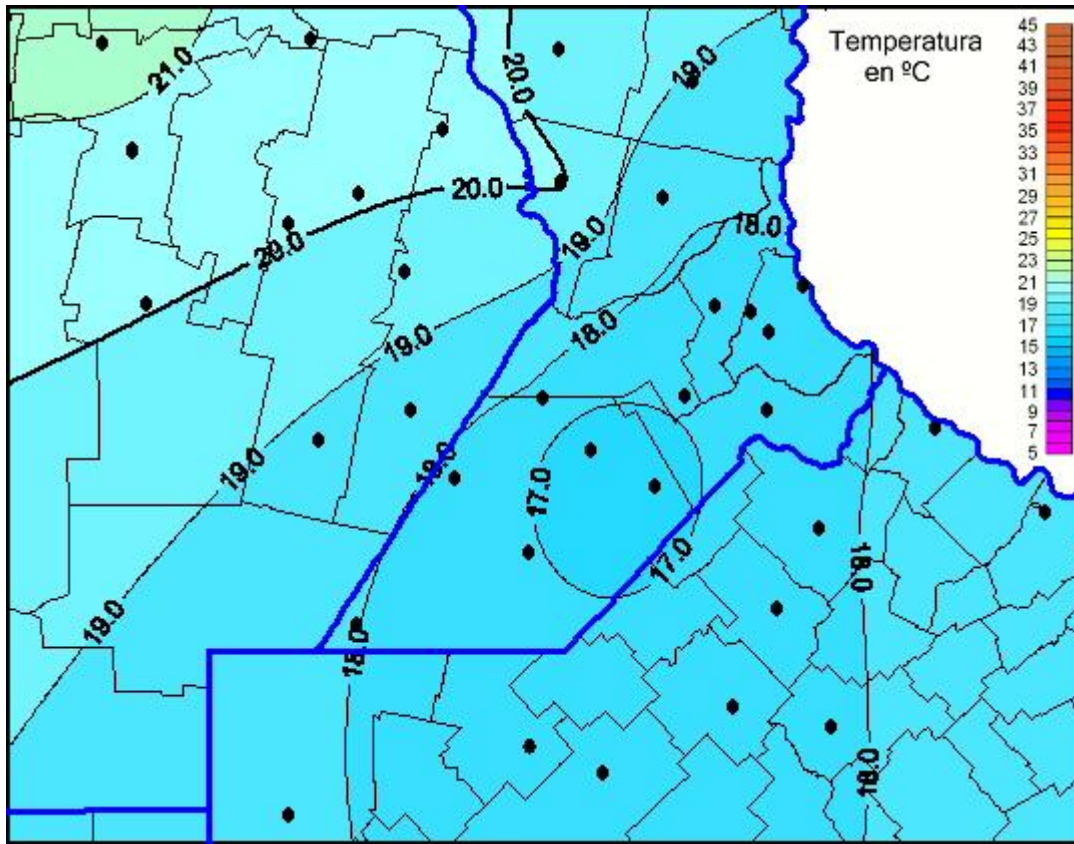

Temperaturas Máximas

Mapa de temperaturas máximas de las últimas 24 horas.
(Desde las 8:00AM hasta las 8:00AM). Se actualiza a las 10:00hs.