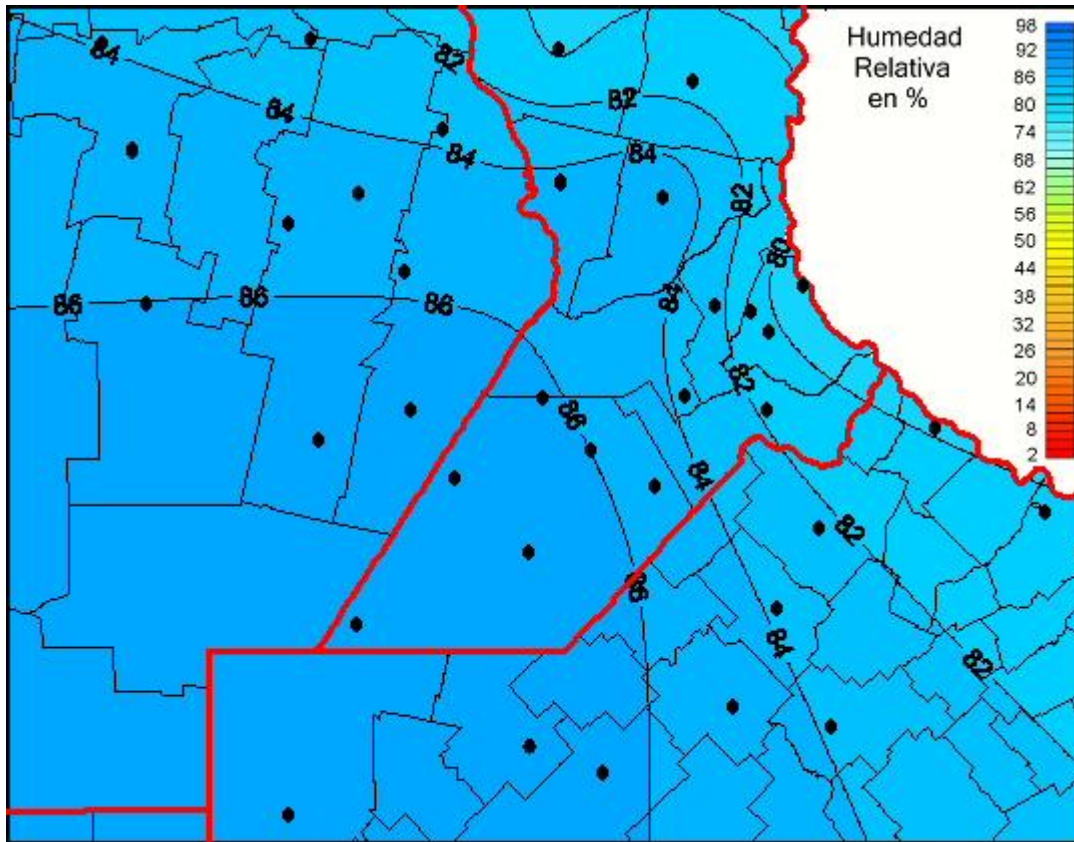

# Humedad Relativa

Mapa de humedad relativa de las las últimas 24 horas.  
(Desde las 8:00AM hasta las 8:00AM). Se actualiza a las 10:00hs.