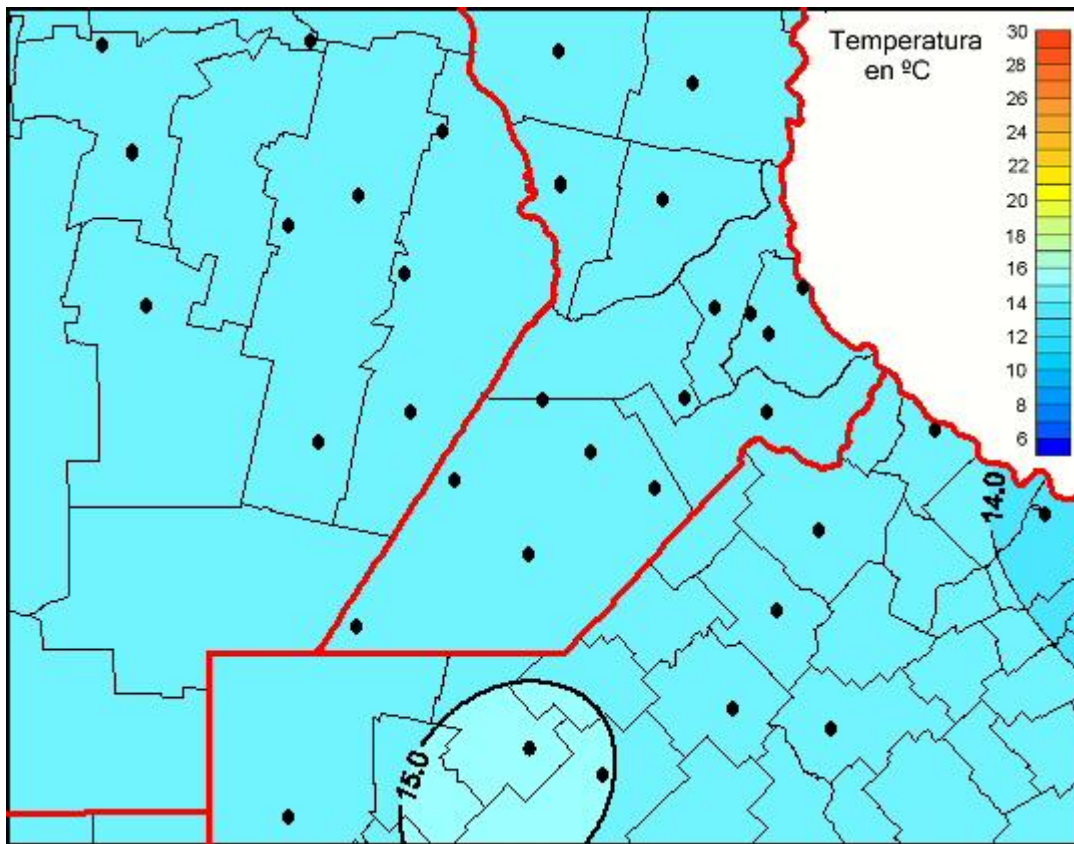

# Temperaturas Medias

Mapa de temperaturas medias de las las últimas 24 horas.  
(Desde las 8:00AM hasta las 8:00AM). Se actualiza a las 10:00hs.