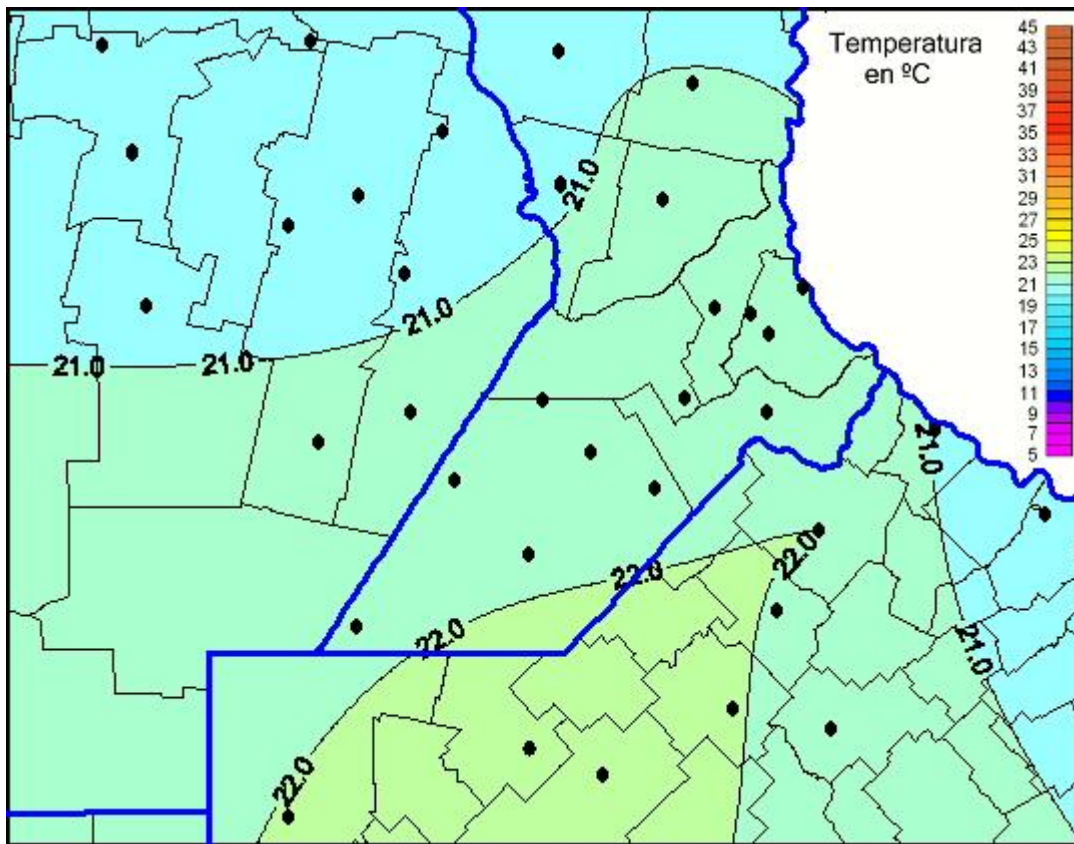

## Temperaturas Máximas

Mapa de temperaturas máximas de las las últimas 24 horas.  
(Desde las 8:00AM hasta las 8:00AM). Se actualiza a las 10:00hs.