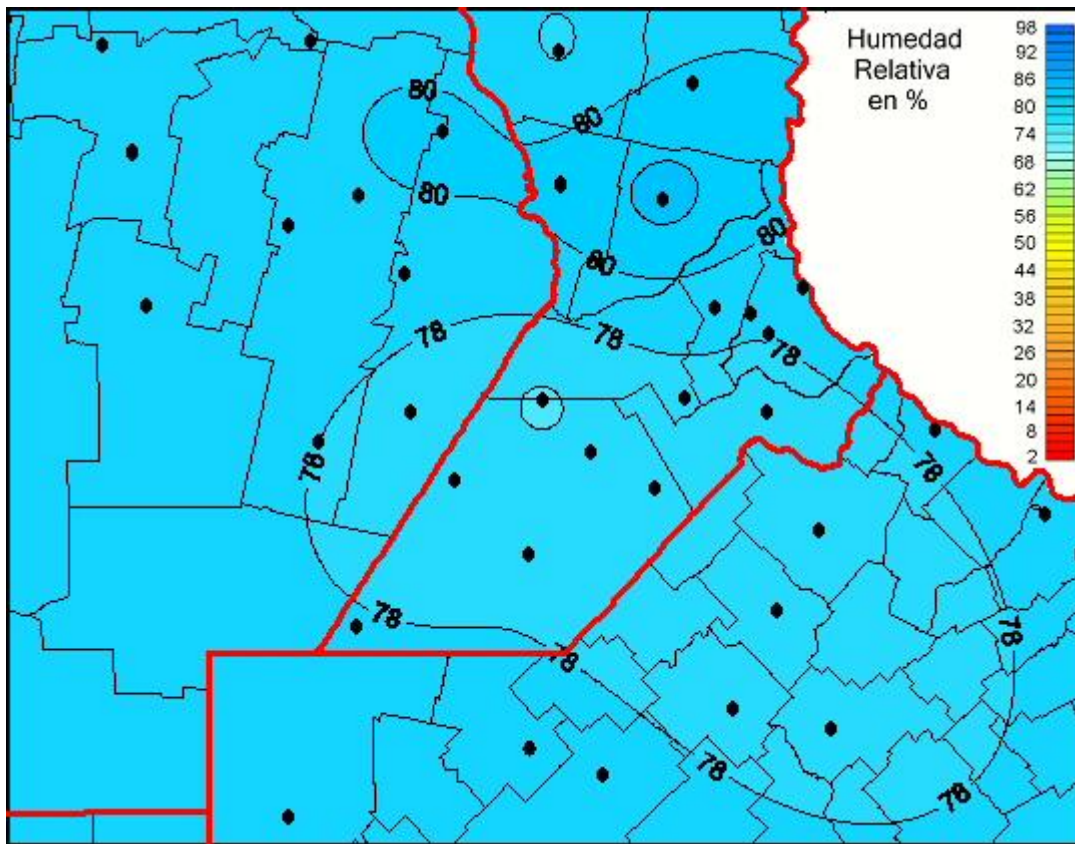

## Humedad Relativa

Mapa de humedad relativa de las últimas 24 horas.  
(Desde las 8:00AM hasta las 8:00AM). Se actualiza a las 10:00hs.