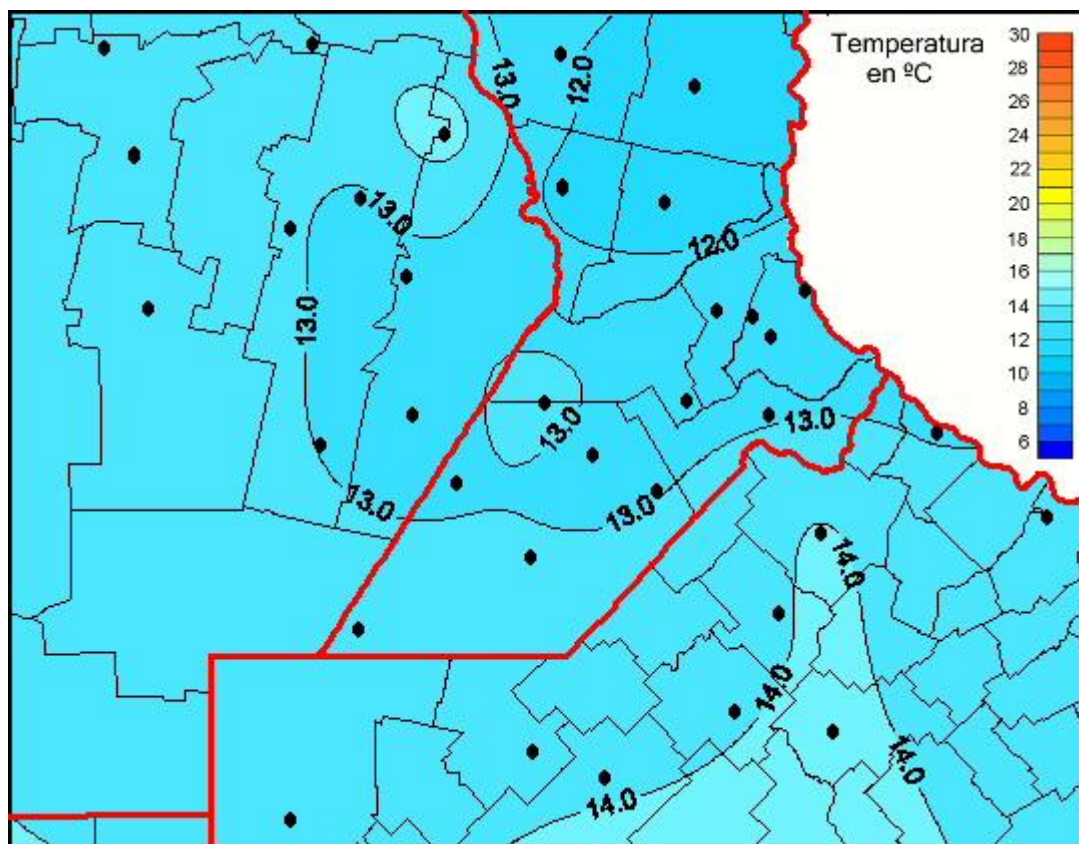

Temperaturas Medias

Mapa de temperaturas medias de las las últimas 24 horas.
(Desde las 8:00AM hasta las 8:00AM). Se actualiza a las 10:00hs.