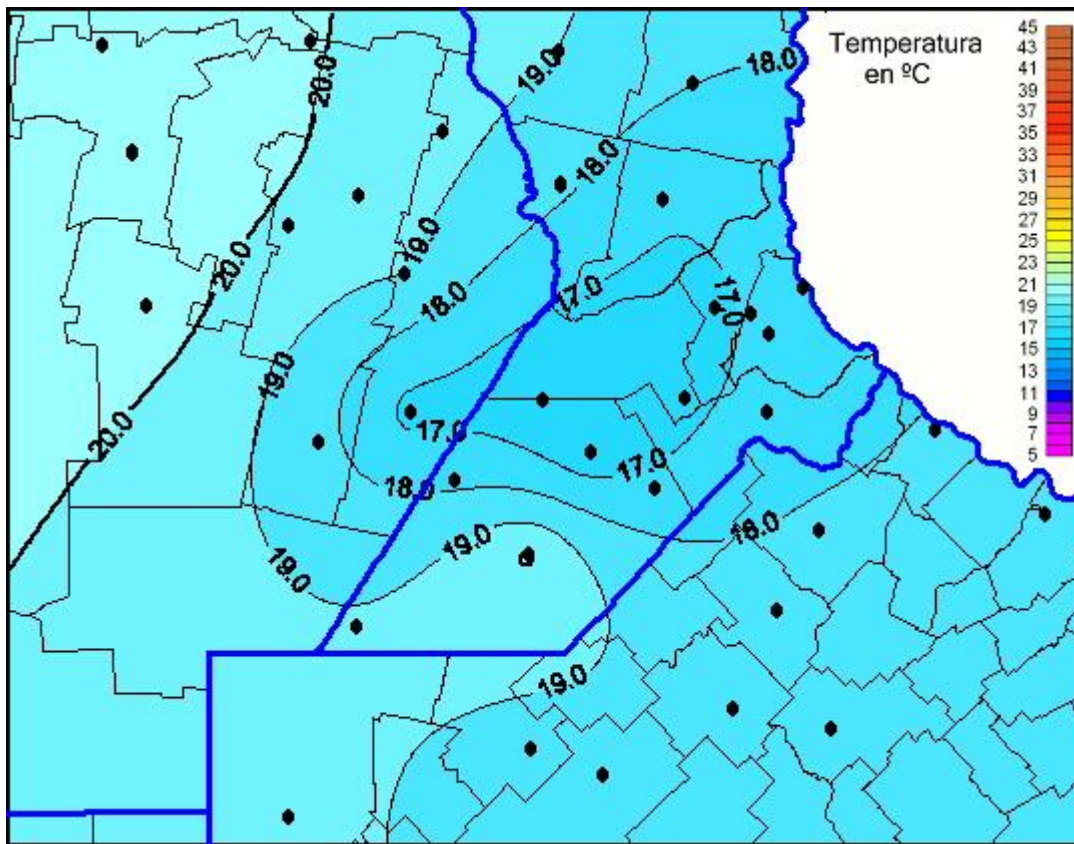

Temperaturas Máximas

Mapa de temperaturas máximas de las últimas 24 horas.
(Desde las 8:00AM hasta las 8:00AM). Se actualiza a las 10:00hs.