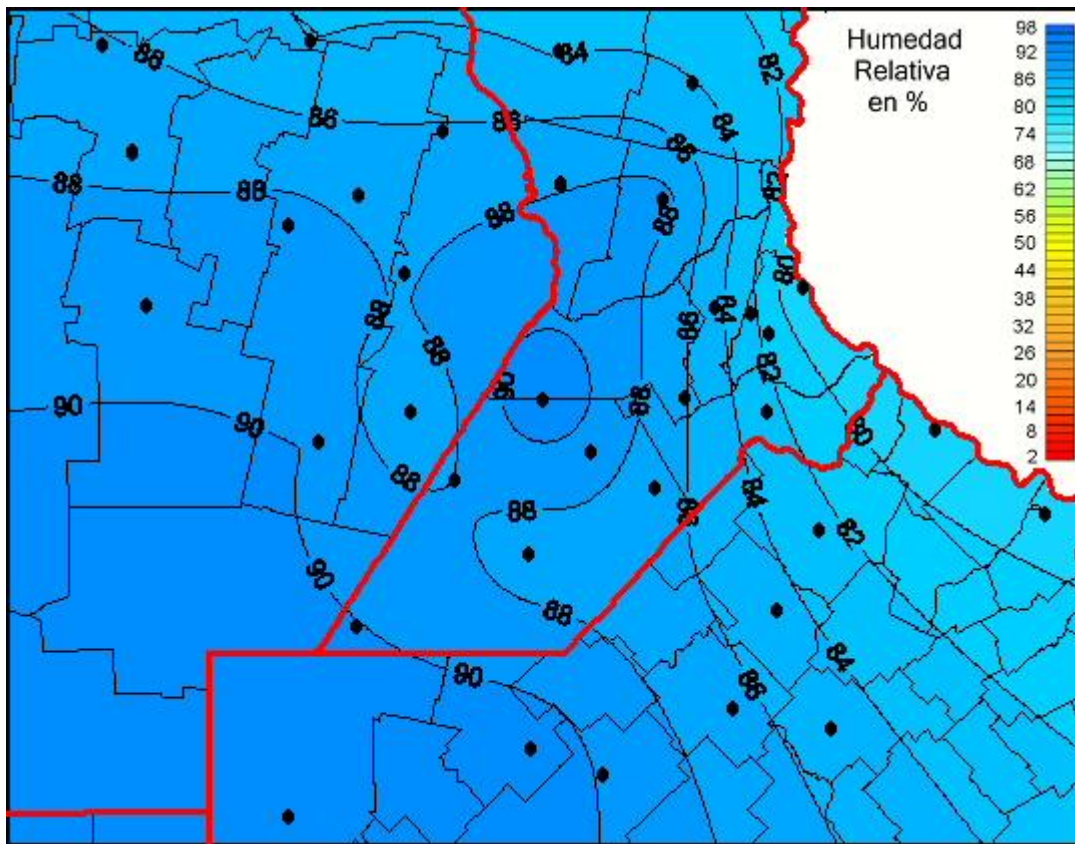

Humedad Relativa

Mapa de humedad relativa de las las últimas 24 horas.
(Desde las 8:00AM hasta las 8:00AM). Se actualiza a las 10:00hs.