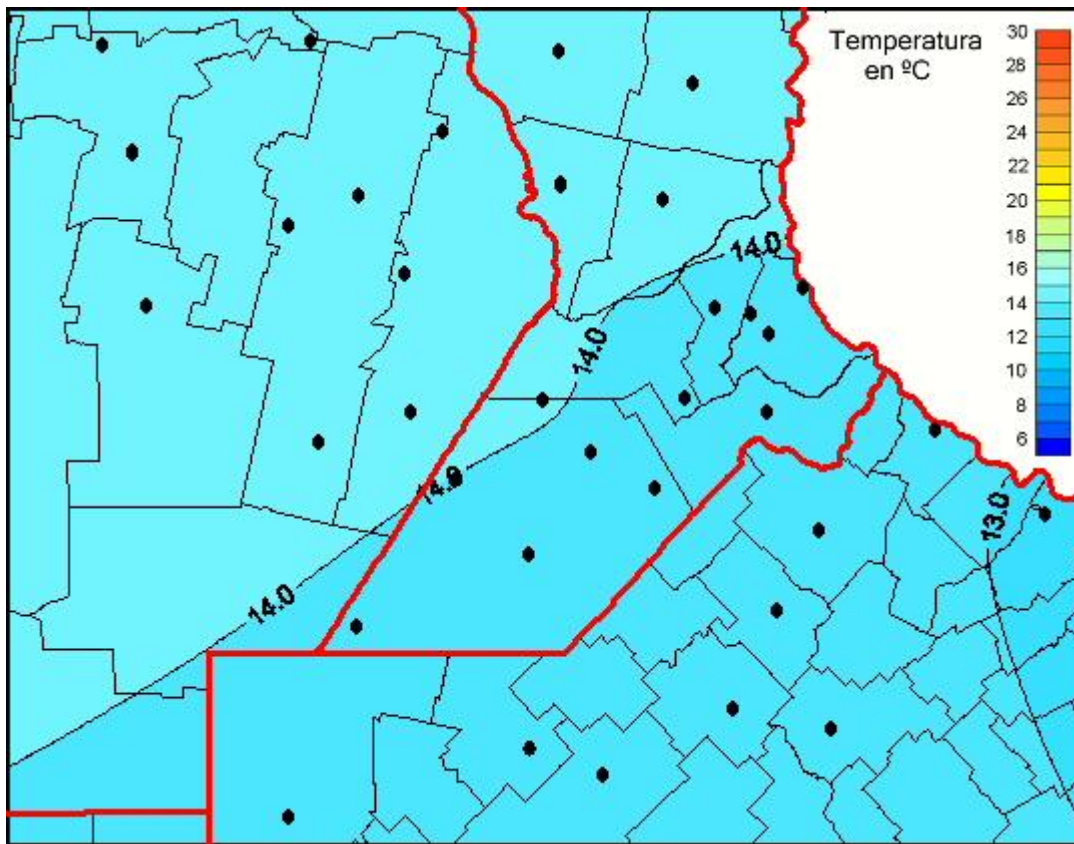

Temperaturas Medias

Mapa de temperaturas medias de las las últimas 72 horas.
(Desde las 8:00AM hasta las 8:00AM). Se actualiza a las 10:00hs.