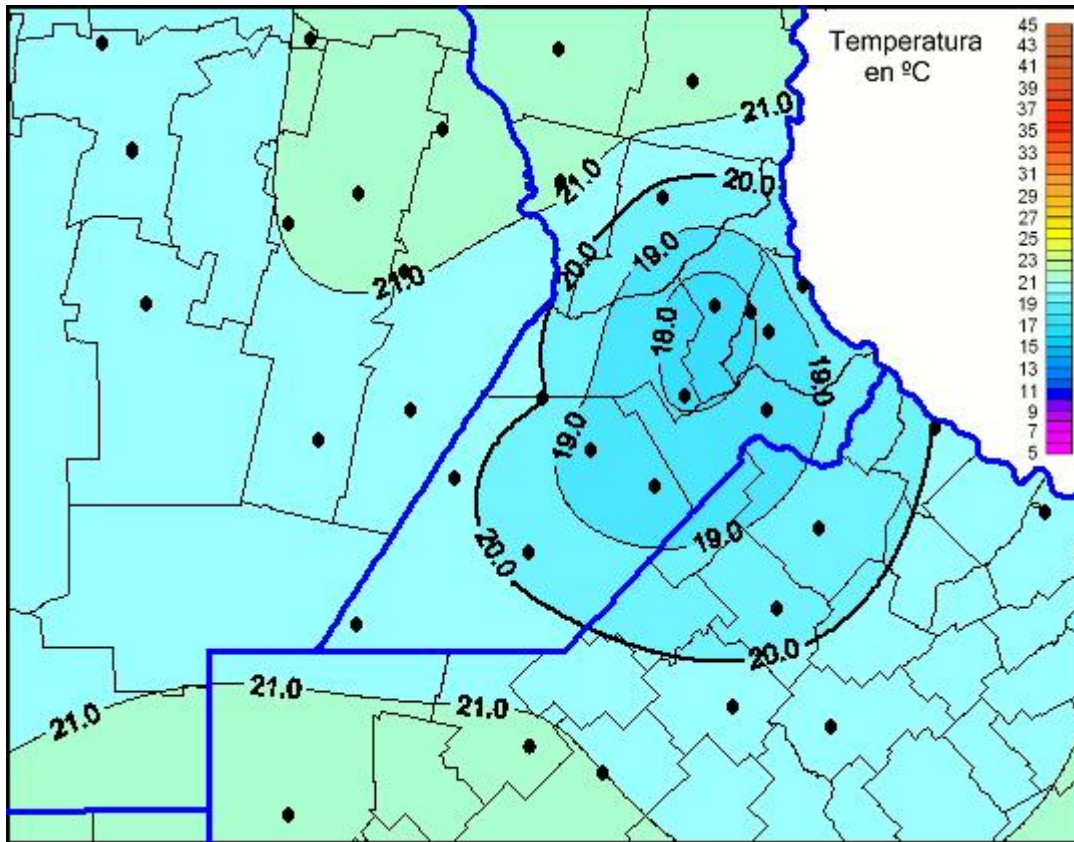

# Temperaturas Máximas

Mapa de temperaturas máximas de las las últimas 72 horas.  
(Desde las 8:00AM hasta las 8:00AM). Se actualiza a las 10:00hs.