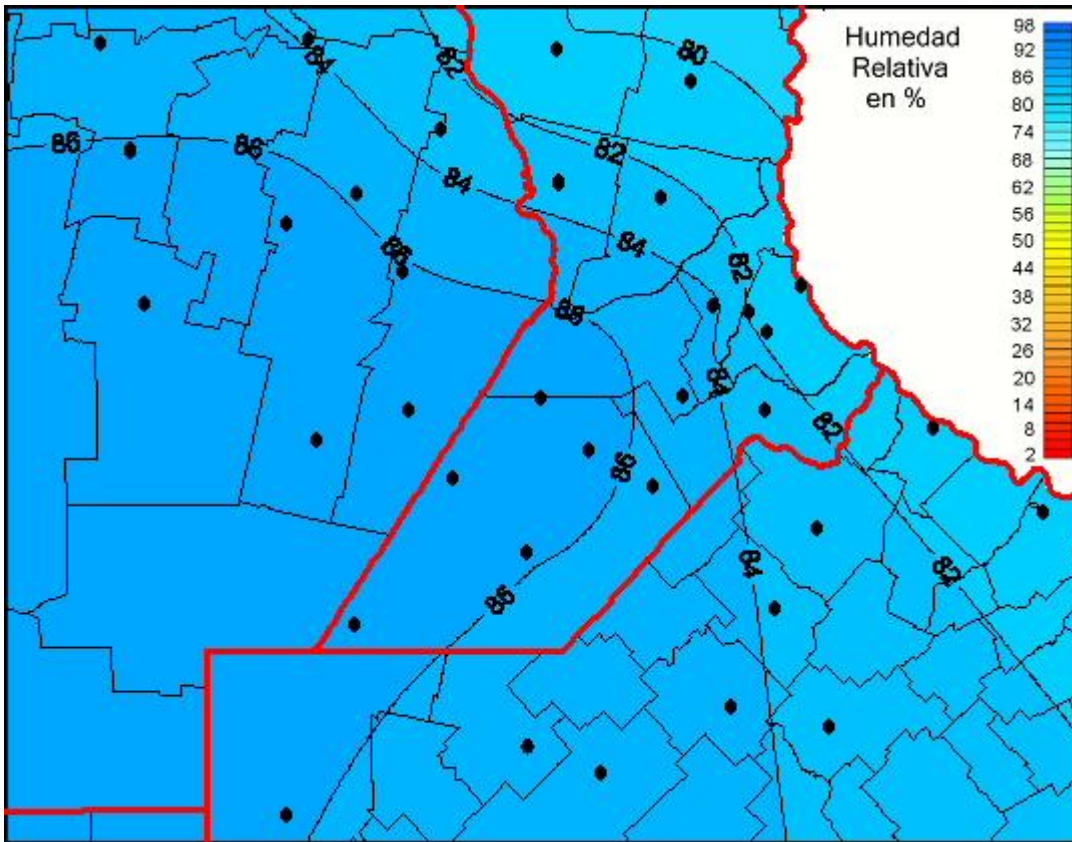

Humedad Relativa

Mapa de humedad relativa de las últimas 72 horas.
(Desde las 8:00AM hasta las 8:00AM). Se actualiza a las 10:00hs.