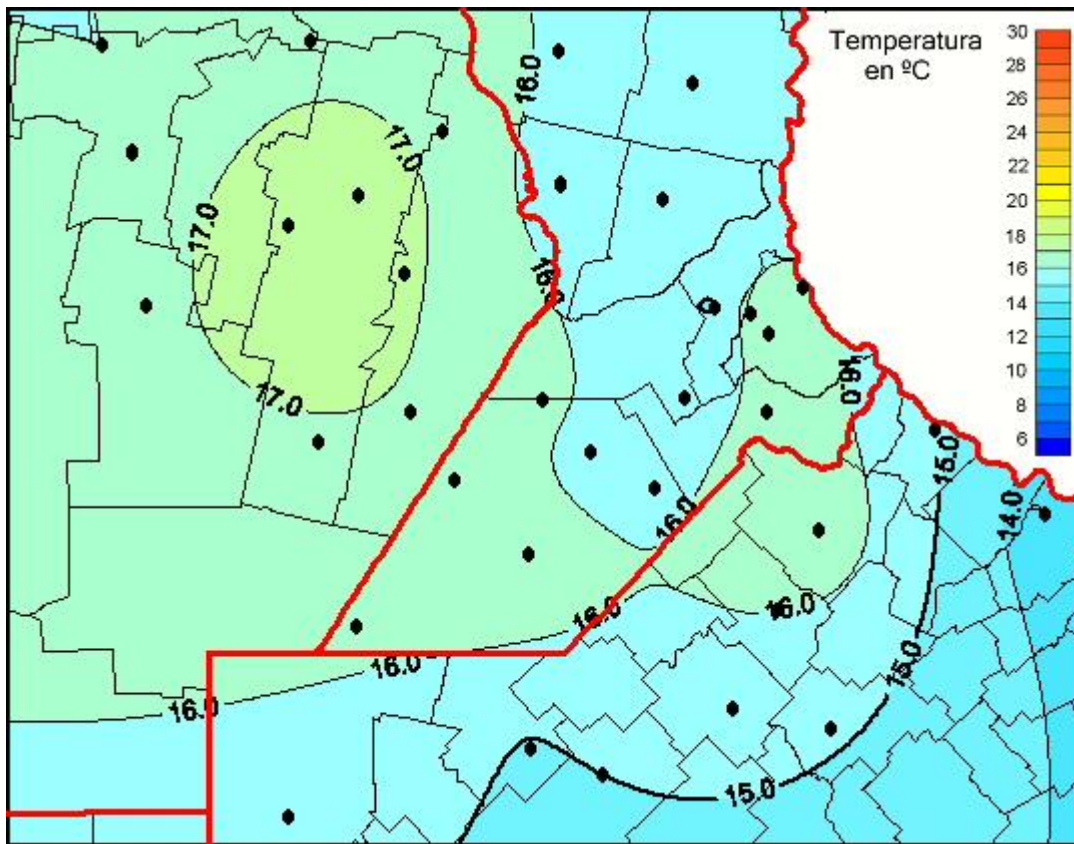

Temperaturas Medias

Mapa de temperaturas medias de las las últimas 24 horas.
(Desde las 8:00AM hasta las 8:00AM). Se actualiza a las 10:00hs.