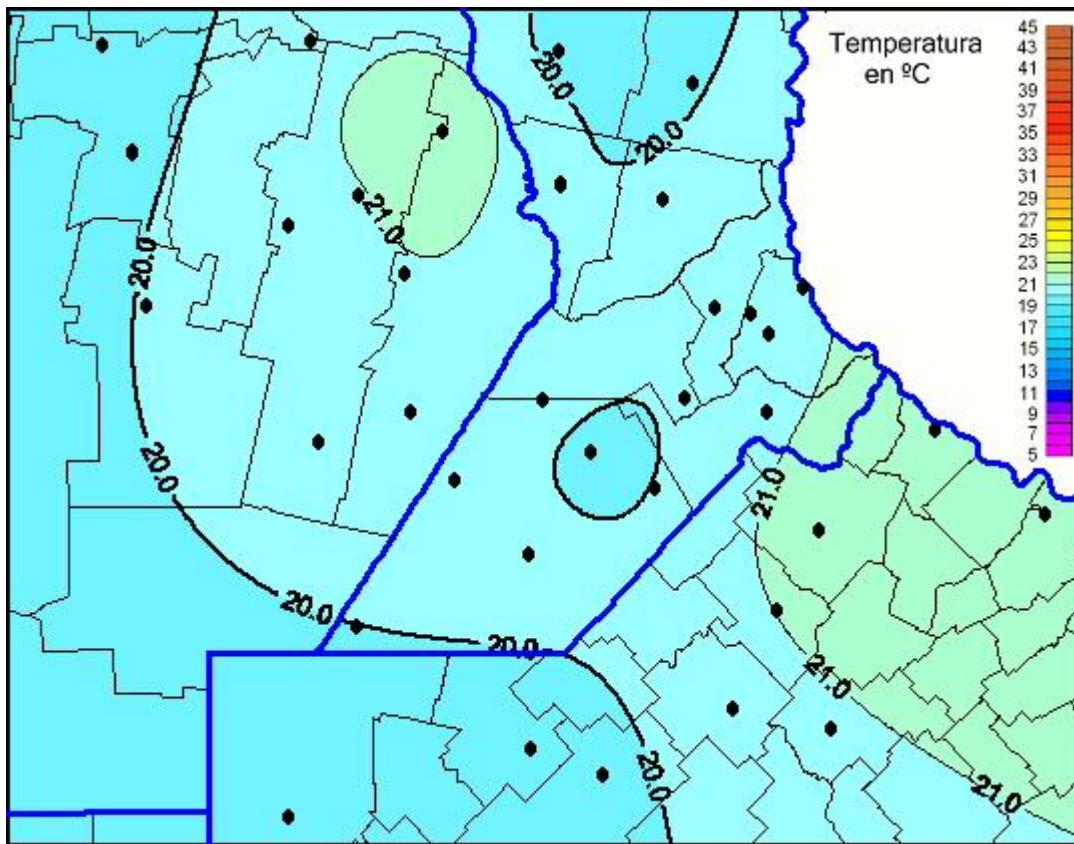

Temperaturas Máximas

Mapa de temperaturas máximas de las las últimas 24 horas.
(Desde las 8:00AM hasta las 8:00AM). Se actualiza a las 10:00hs.