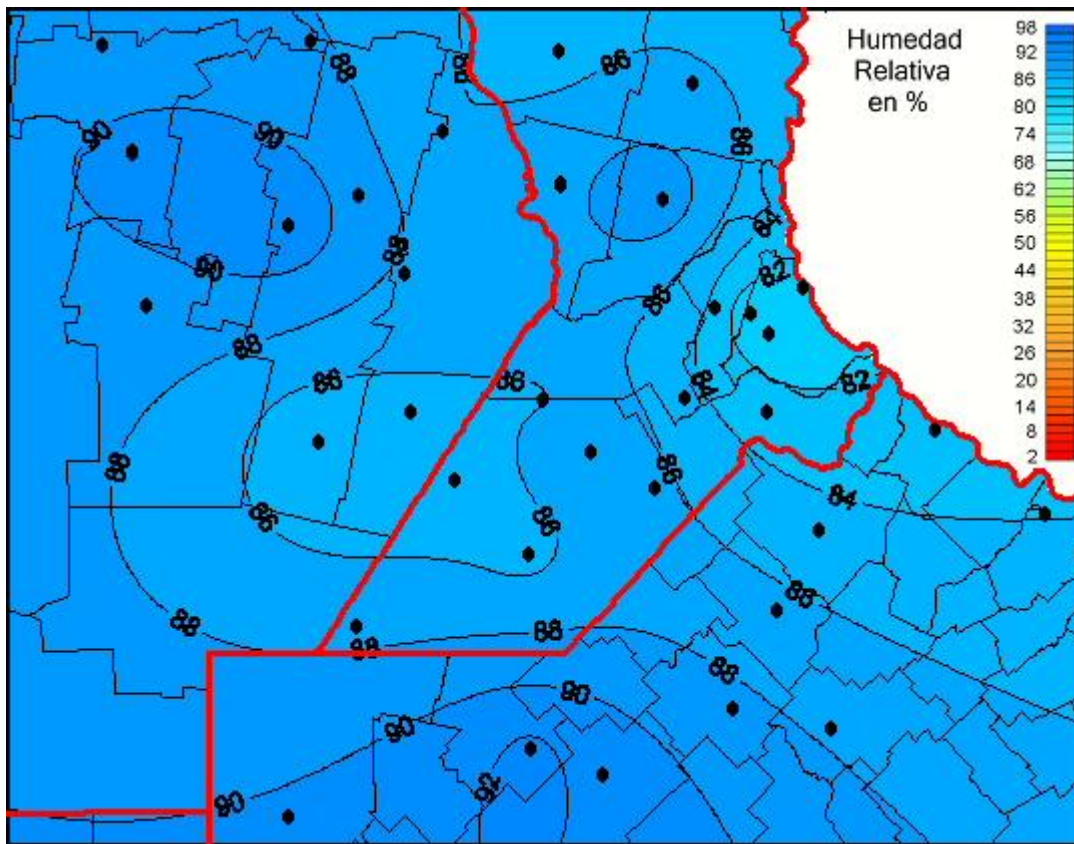

## Humedad Relativa

Mapa de humedad relativa de las últimas 24 horas.  
(Desde las 8:00AM hasta las 8:00AM). Se actualiza a las 10:00hs.