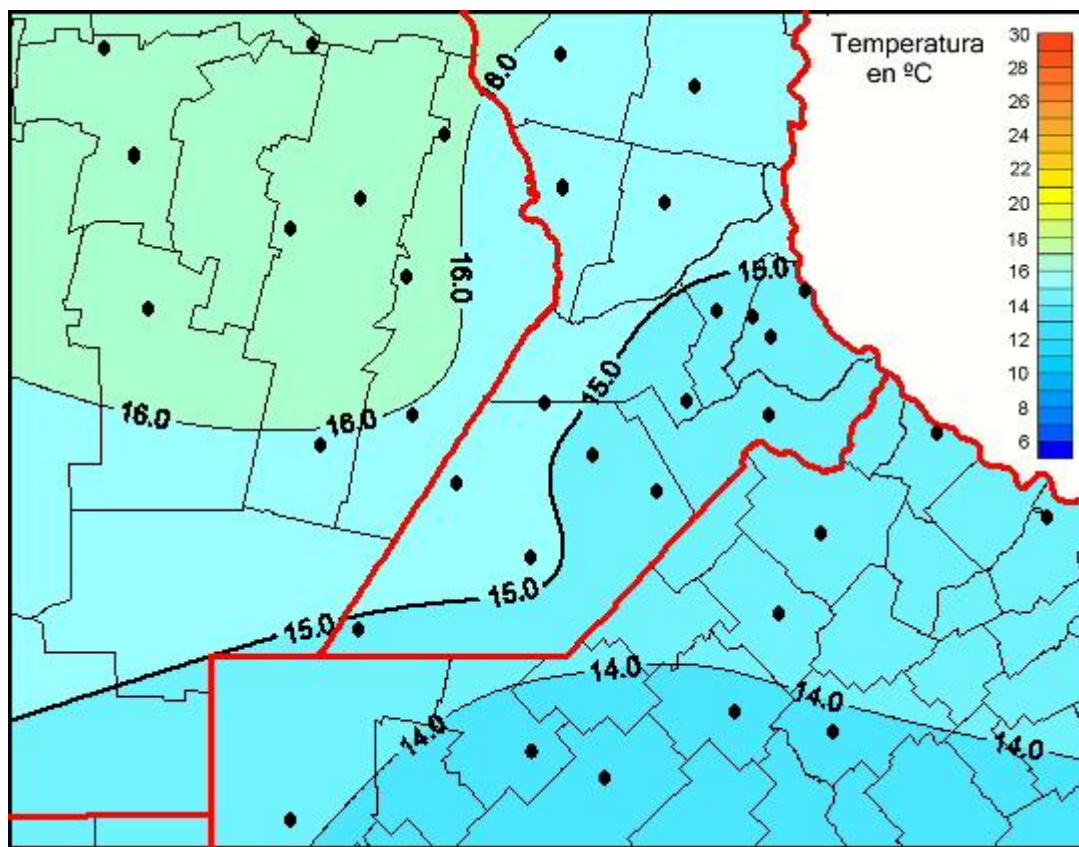

Temperaturas Medias

Mapa de temperaturas medias de las últimas 24 horas.
(Desde las 8:00AM hasta las 8:00AM). Se actualiza a las 10:00hs.