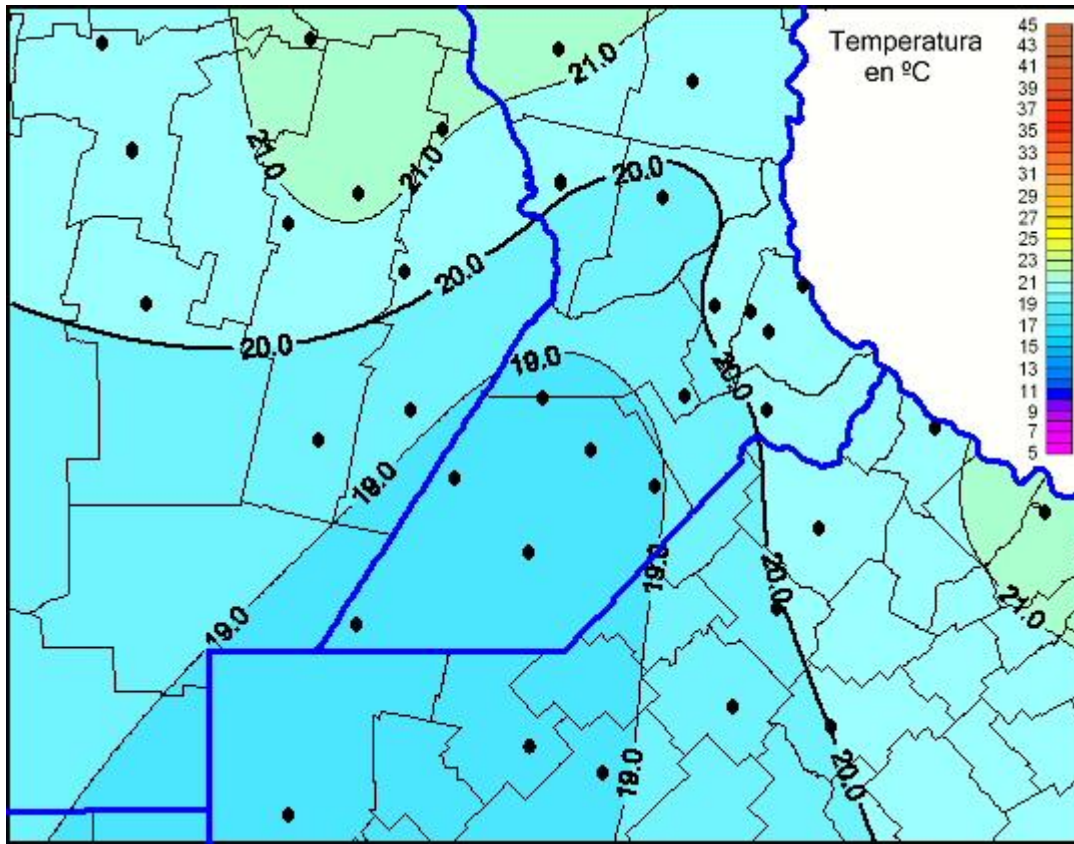

Temperaturas Máximas

Mapa de temperaturas máximas de las últimas 24 horas.
(Desde las 8:00AM hasta las 8:00AM). Se actualiza a las 10:00hs.