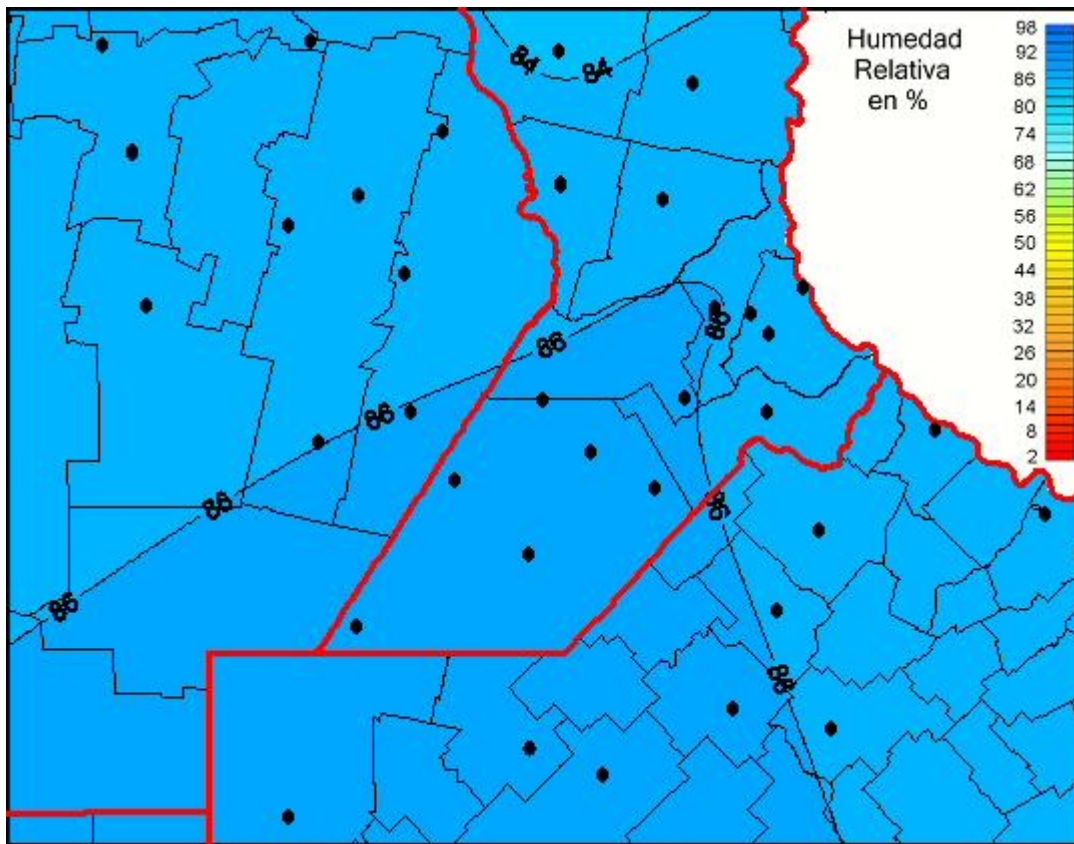

Humedad Relativa

Mapa de humedad relativa de las las últimas 24 horas.
(Desde las 8:00AM hasta las 8:00AM). Se actualiza a las 10:00hs.