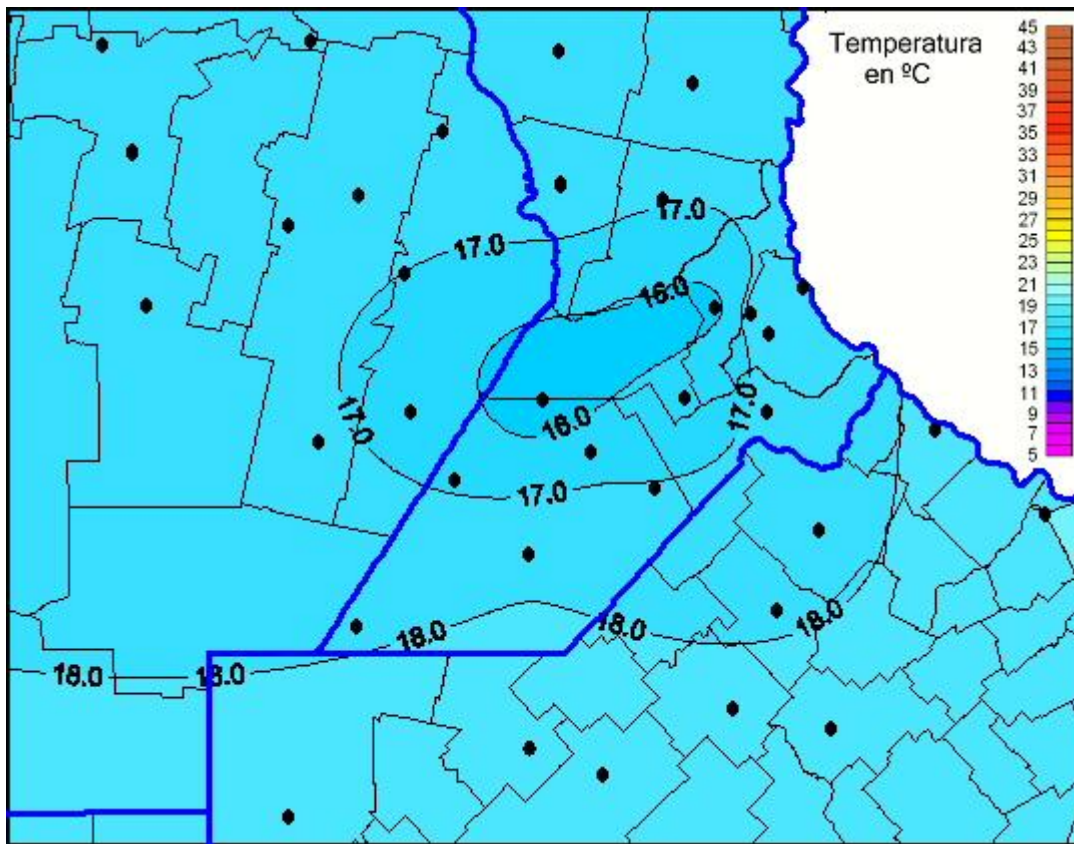

Temperaturas Máximas

Mapa de temperaturas máximas de las las últimas 24 horas.
(Desde las 8:00AM hasta las 8:00AM). Se actualiza a las 10:00hs.