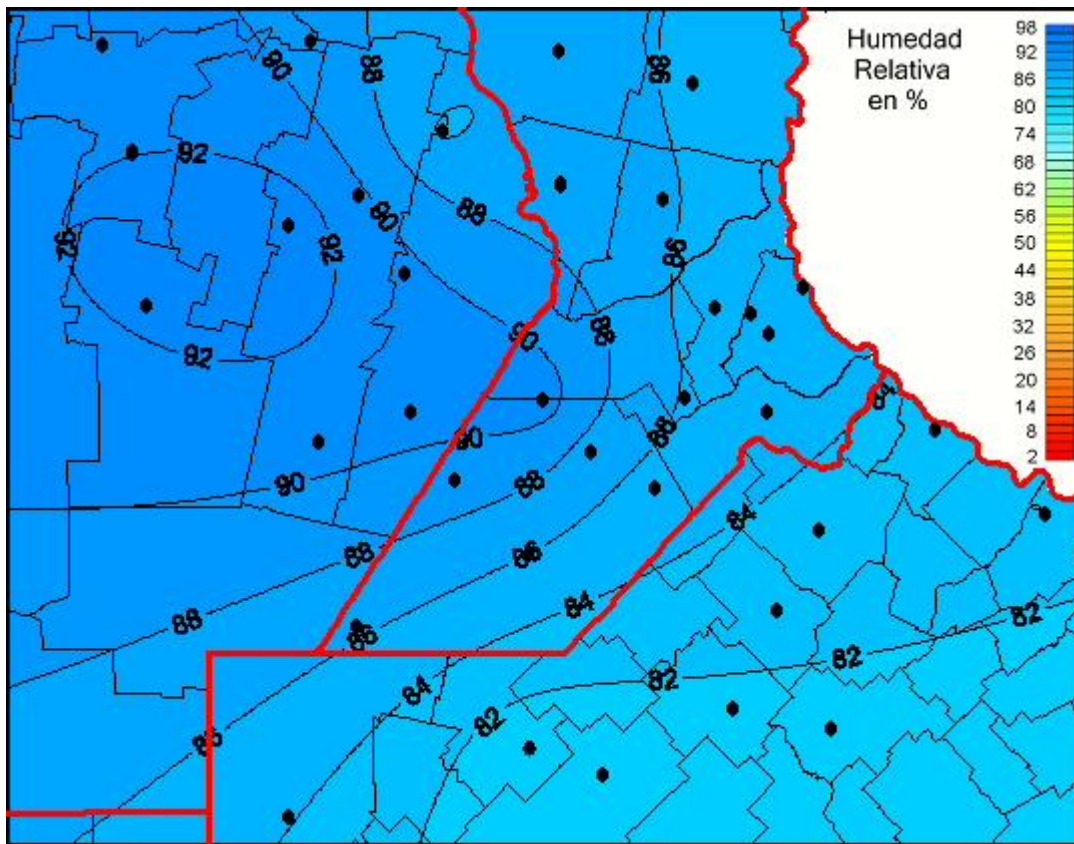

Humedad Relativa

Mapa de humedad relativa de las últimas 24 horas.
(Desde las 8:00AM hasta las 8:00AM). Se actualiza a las 10:00hs.