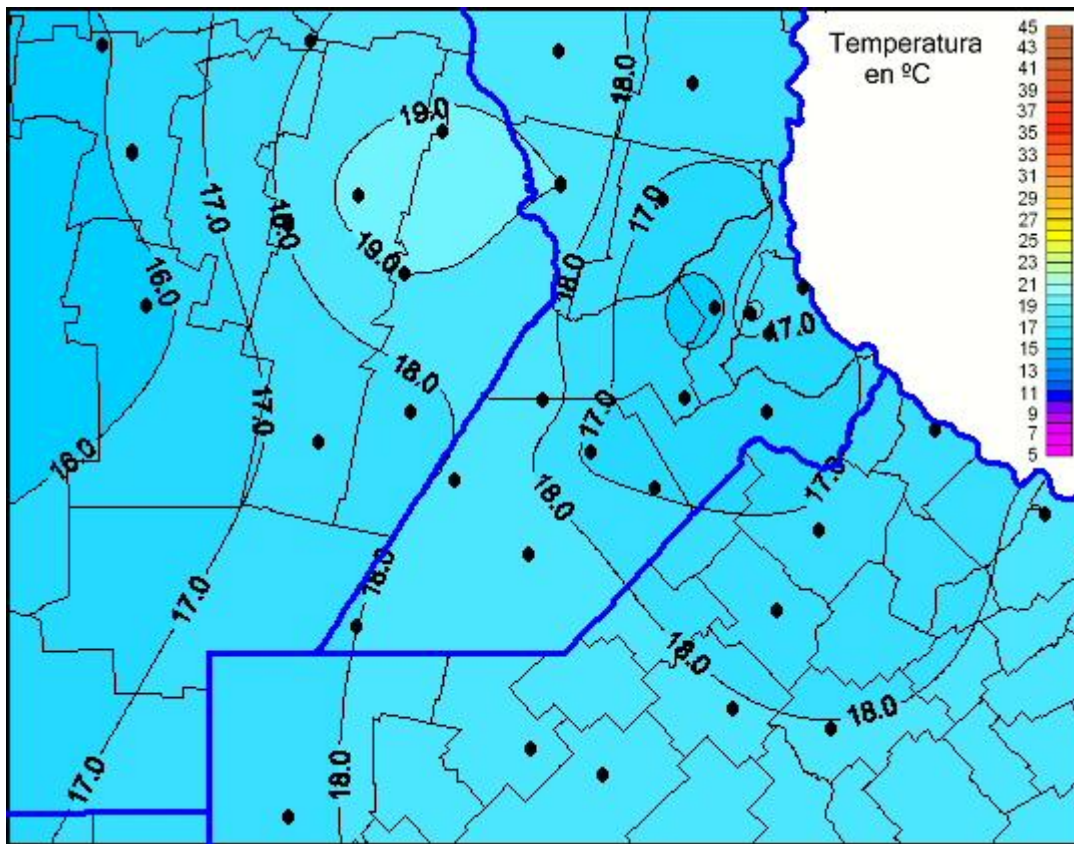

## Temperaturas Máximas

Mapa de temperaturas máximas de las últimas 24 horas.  
(Desde las 8:00AM hasta las 8:00AM). Se actualiza a las 10:00hs.