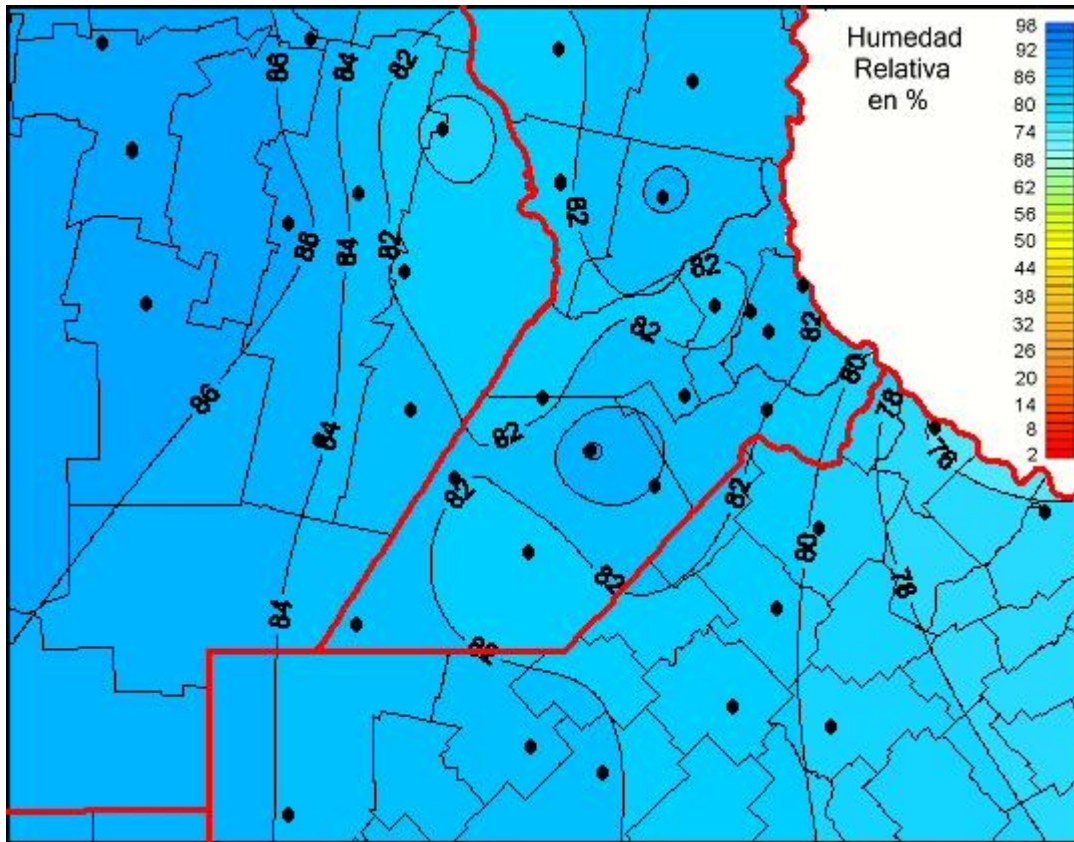

Humedad Relativa

Mapa de humedad relativa de las las últimas 24 horas.
(Desde las 8:00AM hasta las 8:00AM). Se actualiza a las 10:00hs.