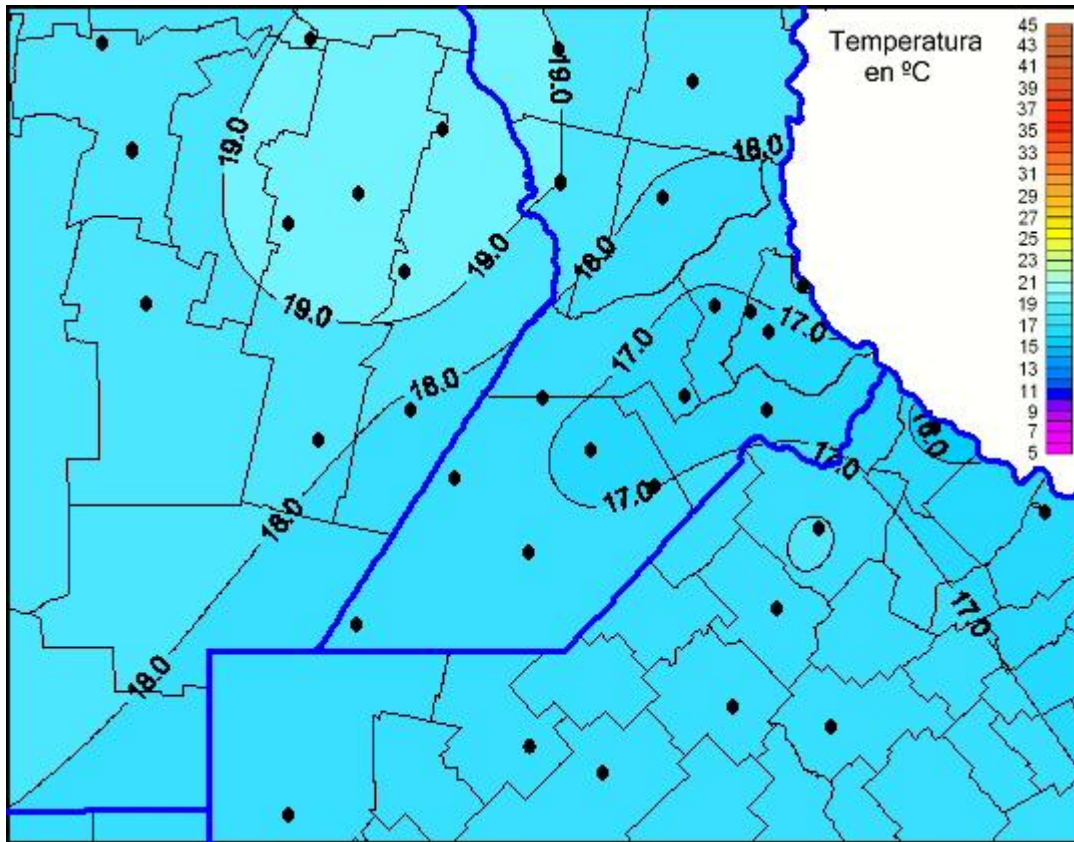

Temperaturas Máximas

Mapa de temperaturas máximas de las últimas 72 horas.
(Desde las 8:00AM hasta las 8:00AM). Se actualiza a las 10:00hs.