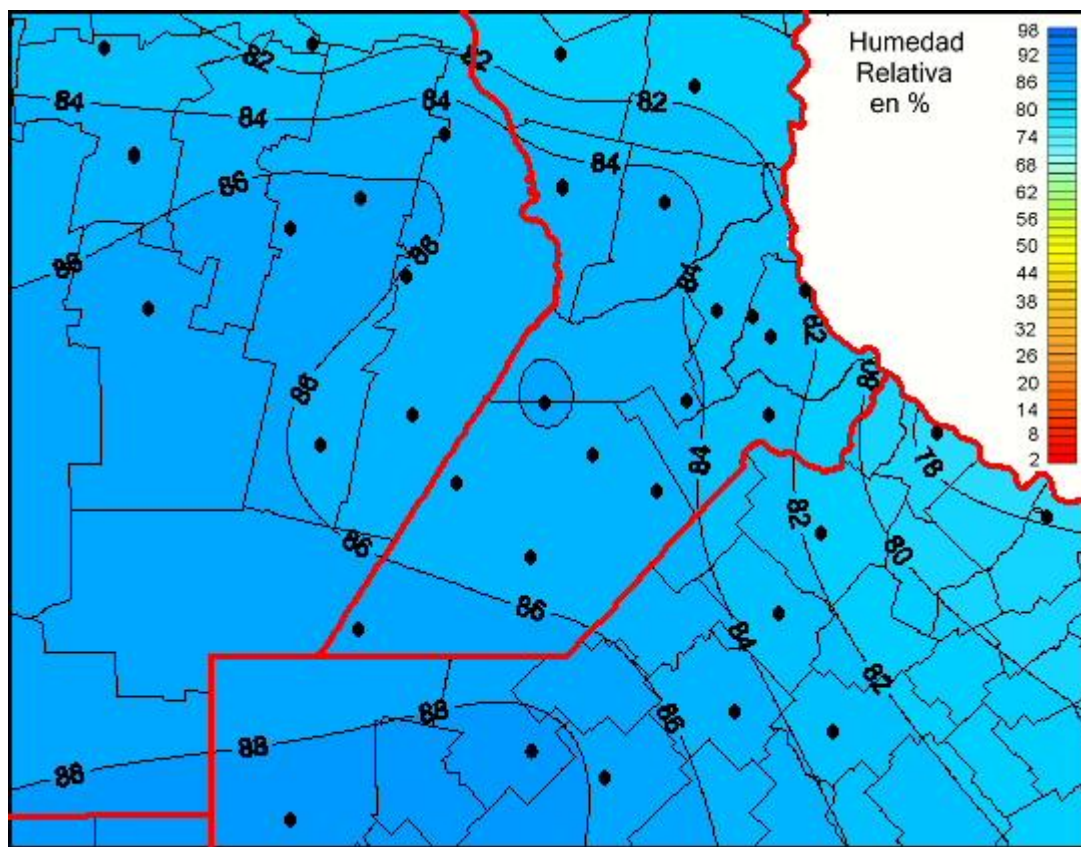

Humedad Relativa

Mapa de humedad relativa de las las últimas 72 horas.
(Desde las 8:00AM hasta las 8:00AM). Se actualiza a las 10:00hs.