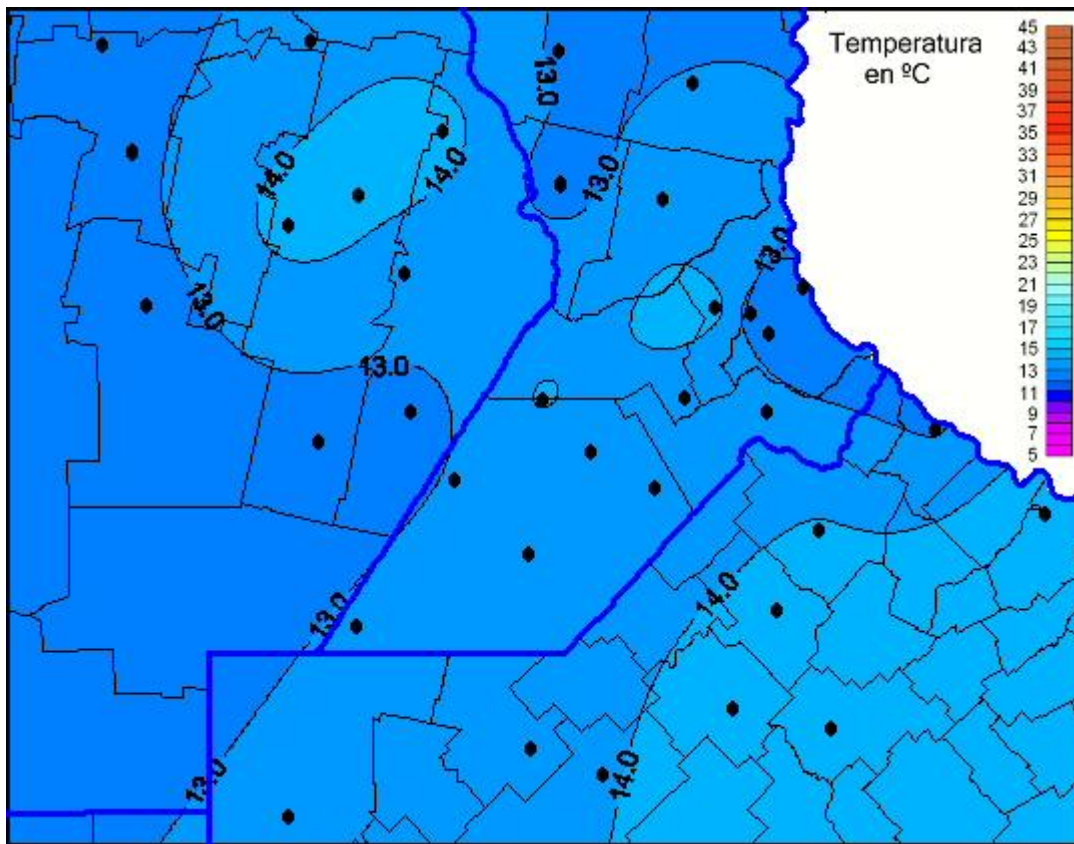

## Temperaturas Máximas

Mapa de temperaturas máximas de las las últimas 24 horas.  
(Desde las 8:00AM hasta las 8:00AM). Se actualiza a las 10:00hs.