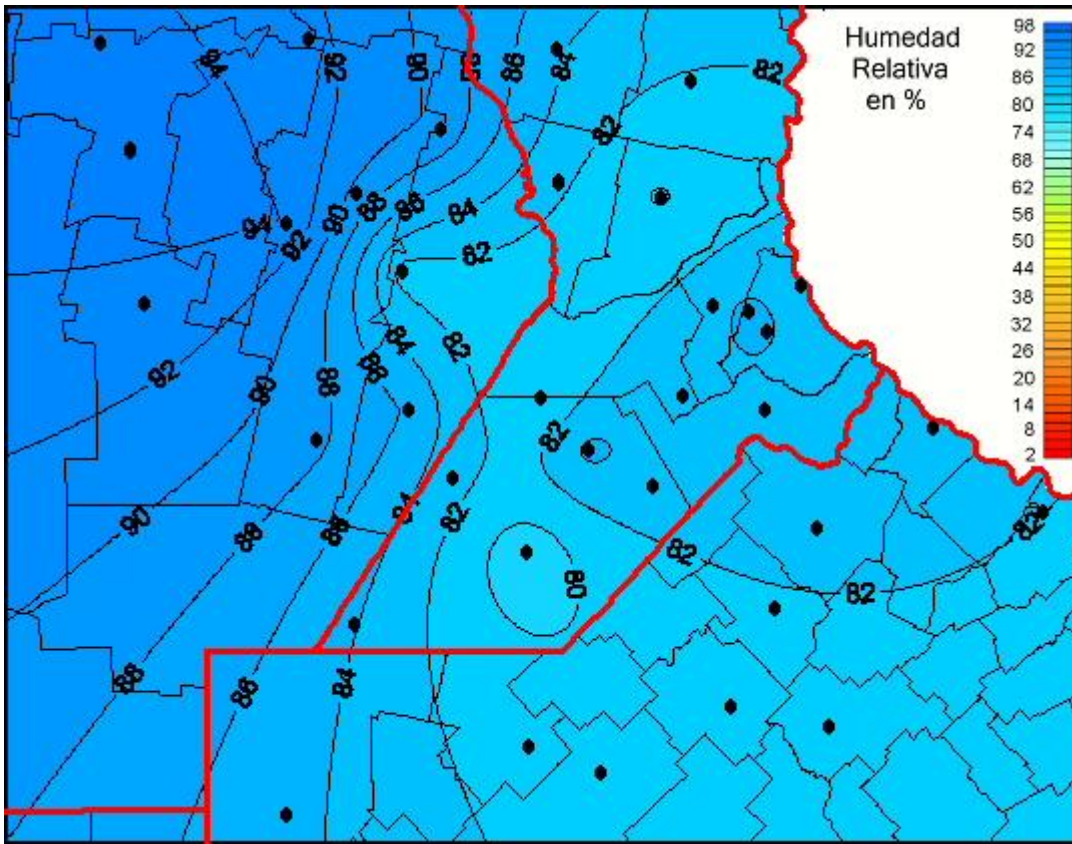

Humedad Relativa

Mapa de humedad relativa de las las últimas 24 horas.
(Desde las 8:00AM hasta las 8:00AM). Se actualiza a las 10:00hs.