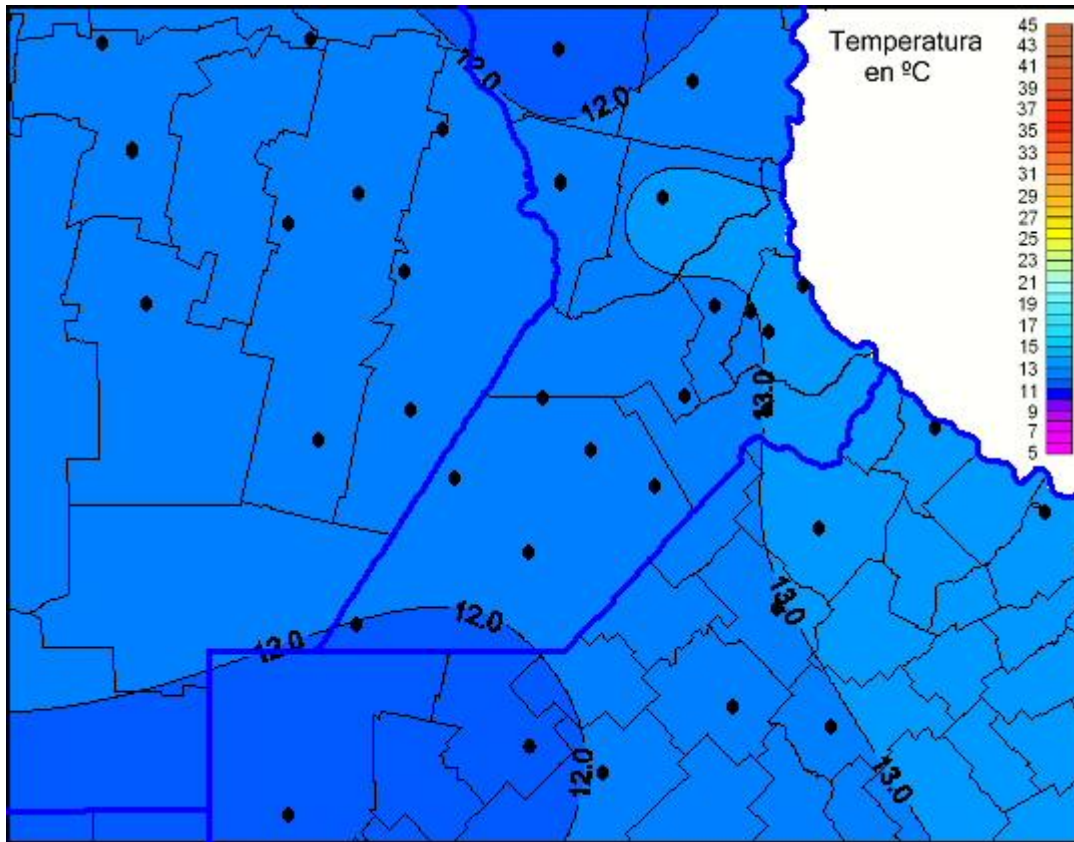

Temperaturas Máximas

Mapa de temperaturas máximas de las últimas 24 horas.
(Desde las 8:00AM hasta las 8:00AM). Se actualiza a las 10:00hs.