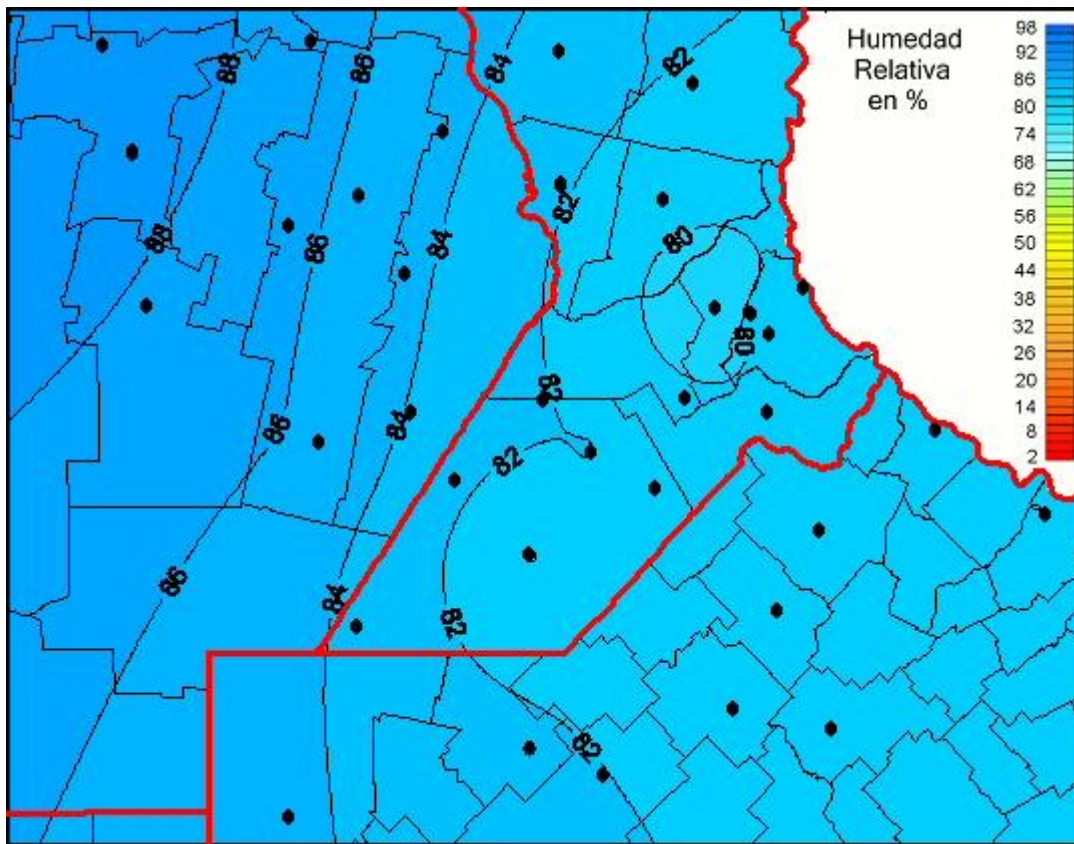

Humedad Relativa

Mapa de humedad relativa de las las últimas 24 horas.
(Desde las 8:00AM hasta las 8:00AM). Se actualiza a las 10:00hs.