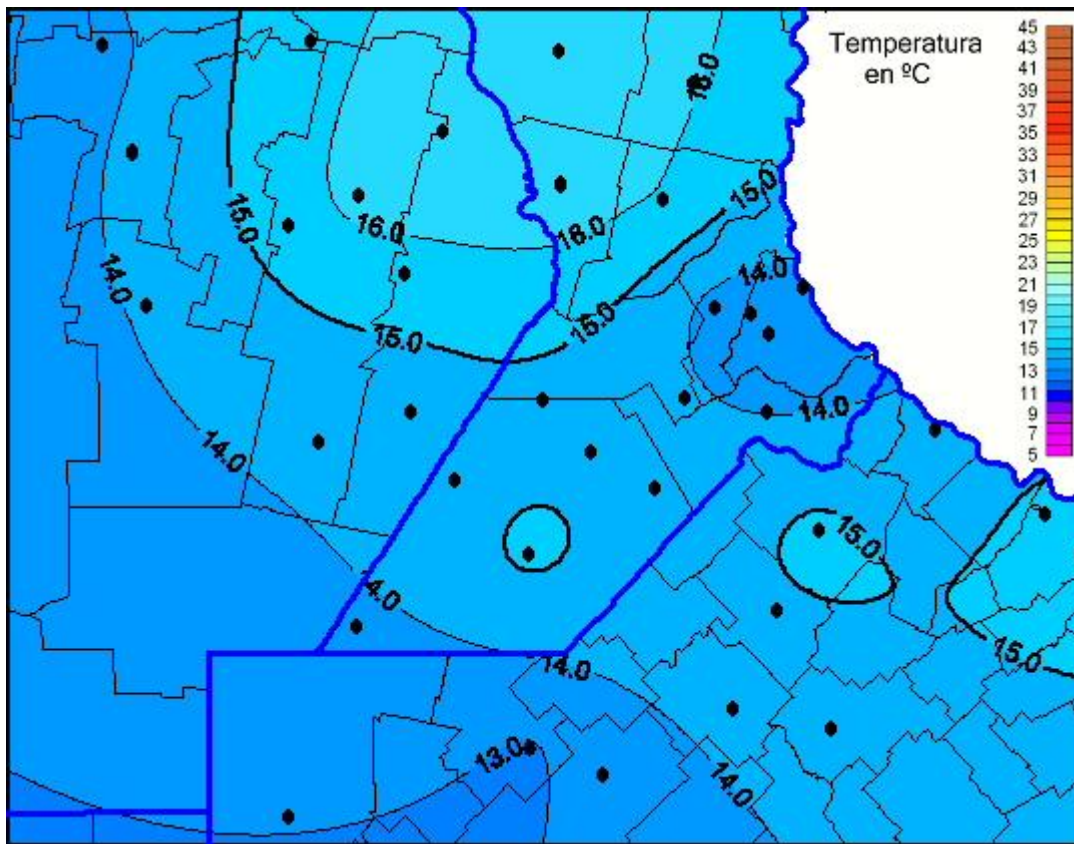

## Temperaturas Máximas

Mapa de temperaturas máximas de las últimas 24 horas.  
(Desde las 8:00AM hasta las 8:00AM). Se actualiza a las 10:00hs.