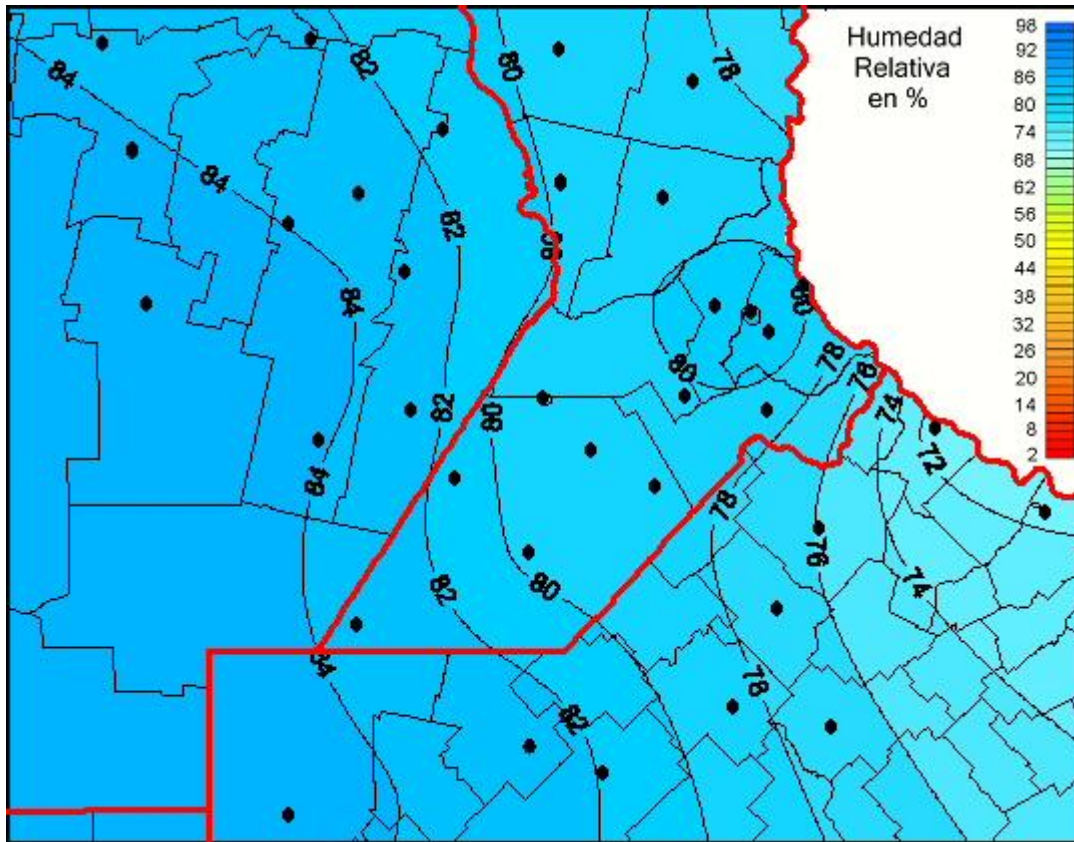

## Humedad Relativa

Mapa de humedad relativa de las las últimas 24 horas.  
(Desde las 8:00AM hasta las 8:00AM). Se actualiza a las 10:00hs.