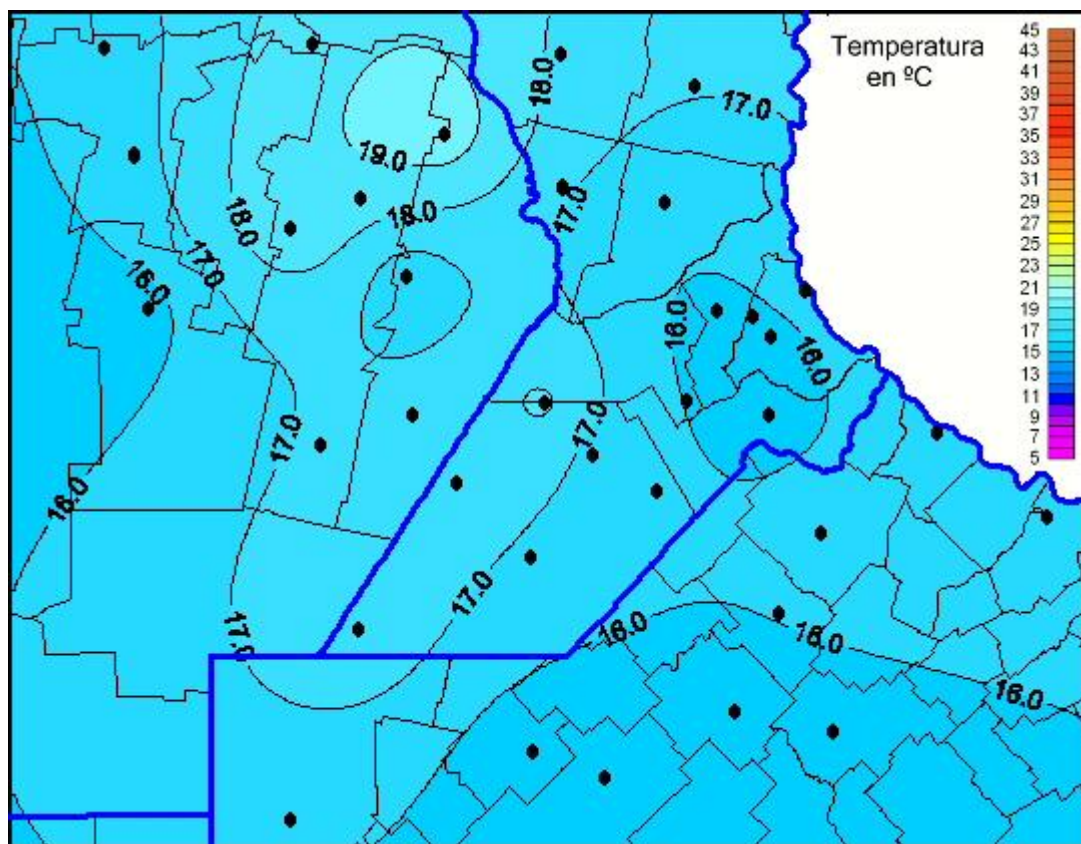

Temperaturas Máximas

Mapa de temperaturas máximas de las últimas 24 horas.
(Desde las 8:00AM hasta las 8:00AM). Se actualiza a las 10:00hs.